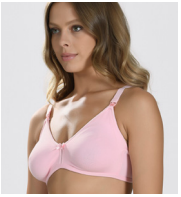

NBB 3050
Emzirme Atlet
75-80-85-90-95-100
Beyaz, Siyah, Ten

NBB 3628
Kaplı Emzirme Sütyen
75-80-85-90-95
Beyaz, Siyah, Ten

NBB 3581
Dikişsiz Emzirme Sütyen
75-80-85-90-95-100
Beyaz, Siyah, Ten, Ekru, Pembe