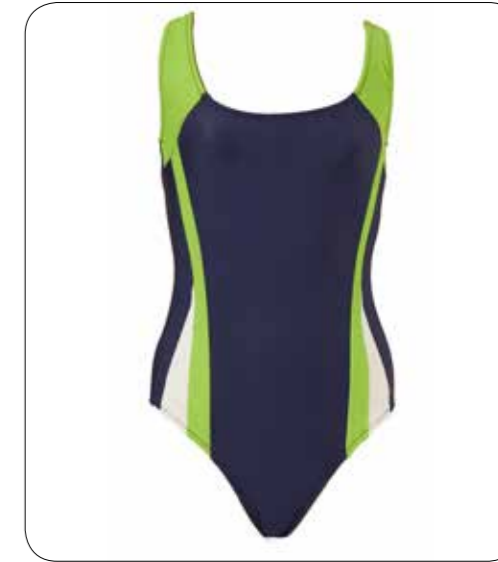

2360 - 3 • 30-32-34-36
GARSON