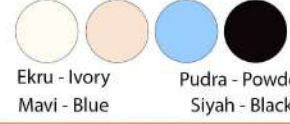

Balensiz - Without Wire

Comfort
Series

Ekru - Ivory Bordo - Burgundy
Siyah - Black

RENK	CUP	75 / S	80 / M	85 / L	90 / XL	95 / 2XL	100 / 3XL	105 / 4XL
EKRU	B		✓	✓	✓	✓		
SIYAH	B				✓	✓		

4311 Set

Desteksiz - Without Push Up
80 - 85 - 90 - 95 B