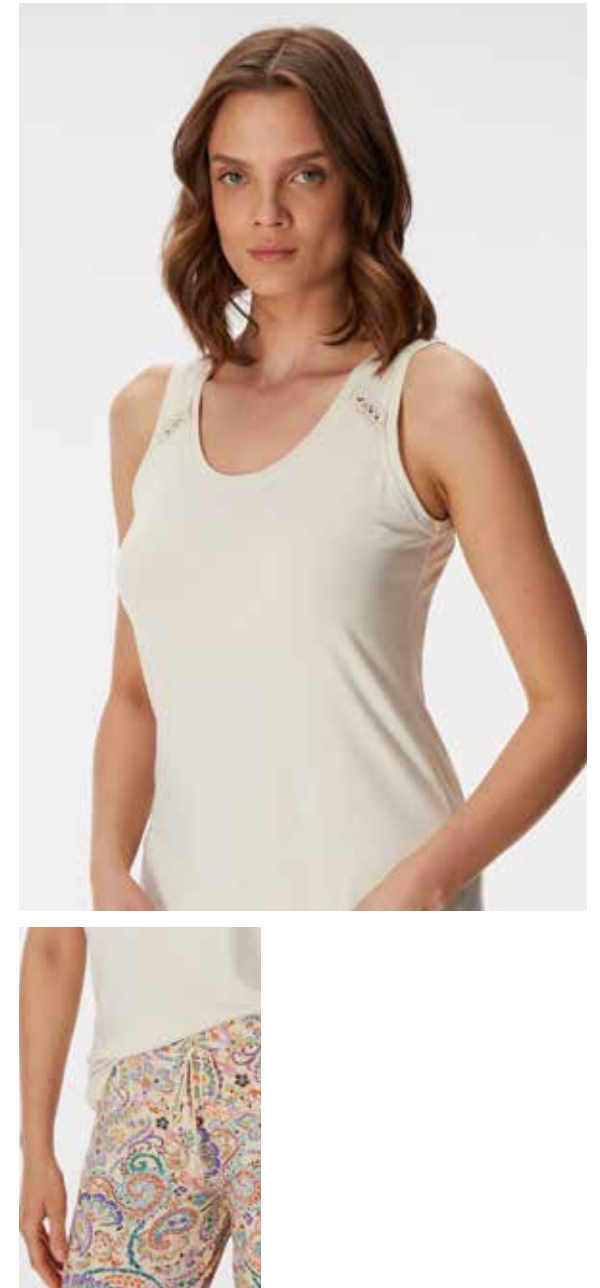

Set: 95% Viscose 5% Elastane (Jersey)

Skin

Set: 95% Viscose 5% Elastane (Jersey)

Skin