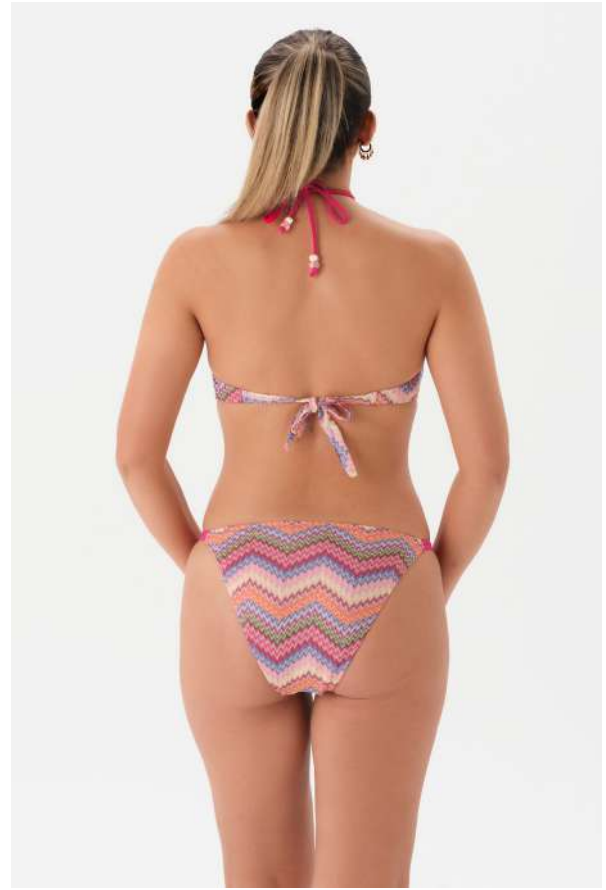

25SW37208EST
4312BK / Pembe
Bikini Takımı
Bikini Set
36-42