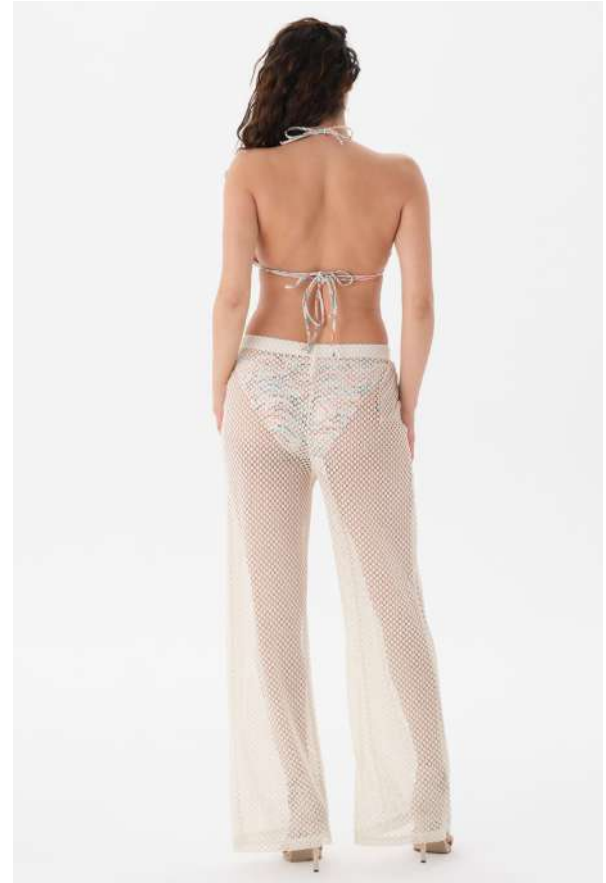

25SW97102EST
4181MY / Nar Çiçeği
Mayo
Swimsuit
36 - 44

25SW37102EST
4182BK / Bej
Bikini Takımı
Bikini Set
36 - 42

25SW97104EST
4183MY / Bej
Mayo
Swimsuit
36-42

25SW37103EST
4192BK / Ekru
Bikini Takımı
Bikini Set
36 - 42