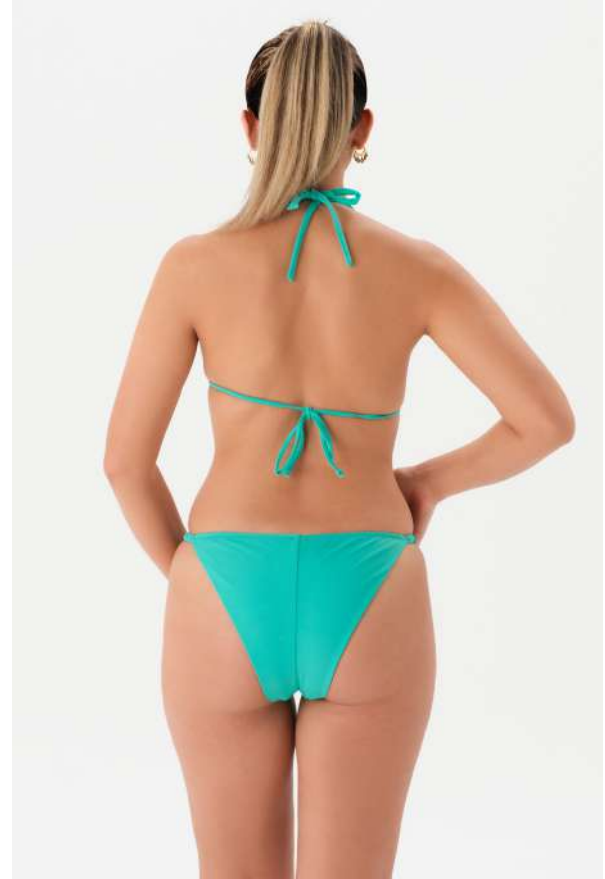

25SW37234EST
4387BK / Mint Yeşili
Bikini Takımı
Bikini Set
36-42