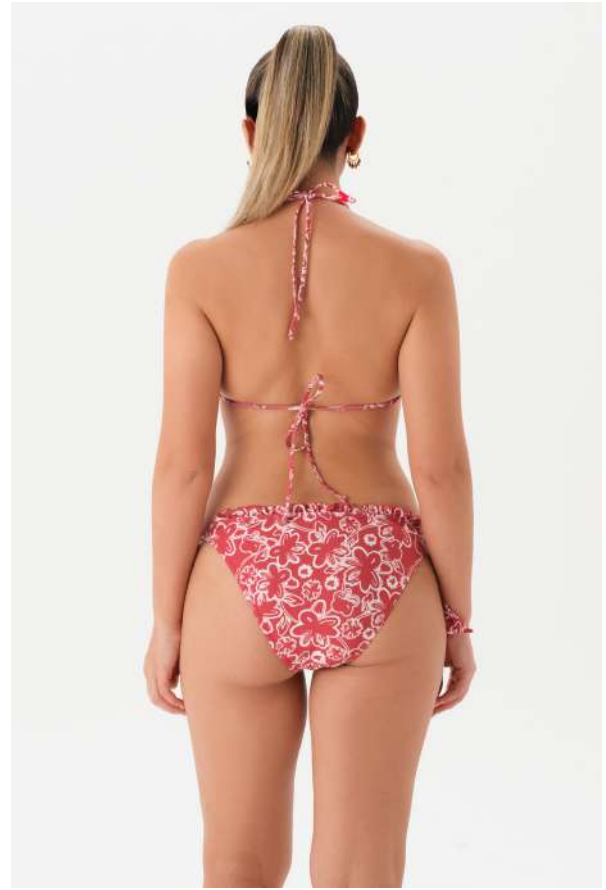

25SW37106EST
4184BK / Kiremit
Bikini Takımı
Bikini Set
36 - 42