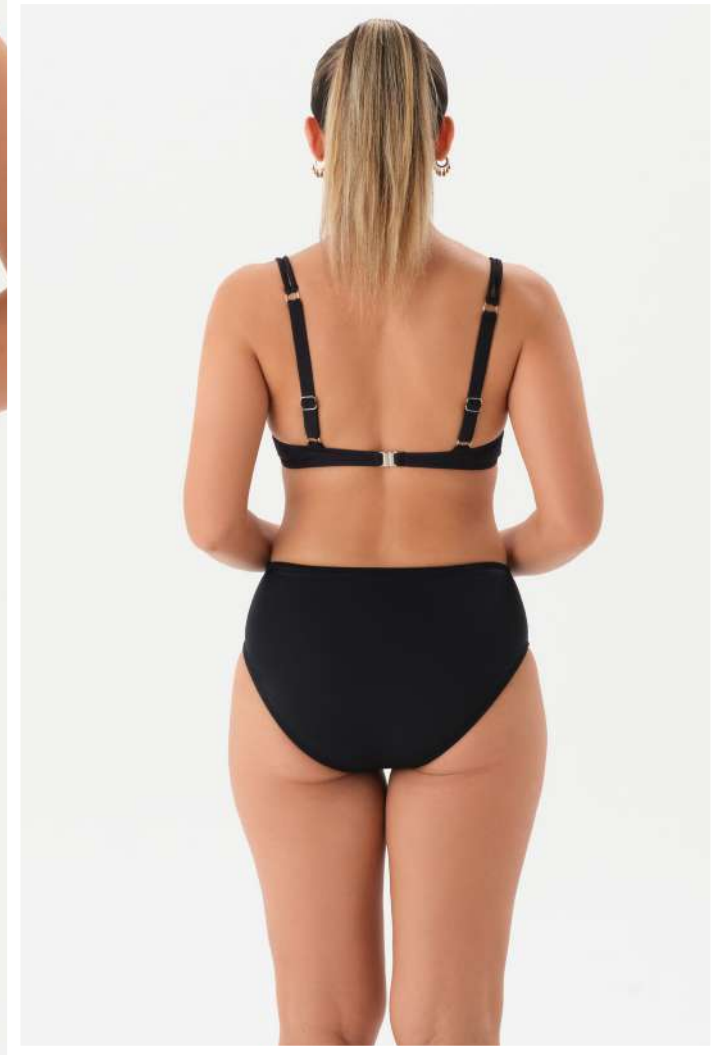

25SW85009EST

4508MM / Siyah-Haki-Kirmizi-Lacivert-Sax Mavisi

Bikini Altı

Bikini Bottom

38-48

121