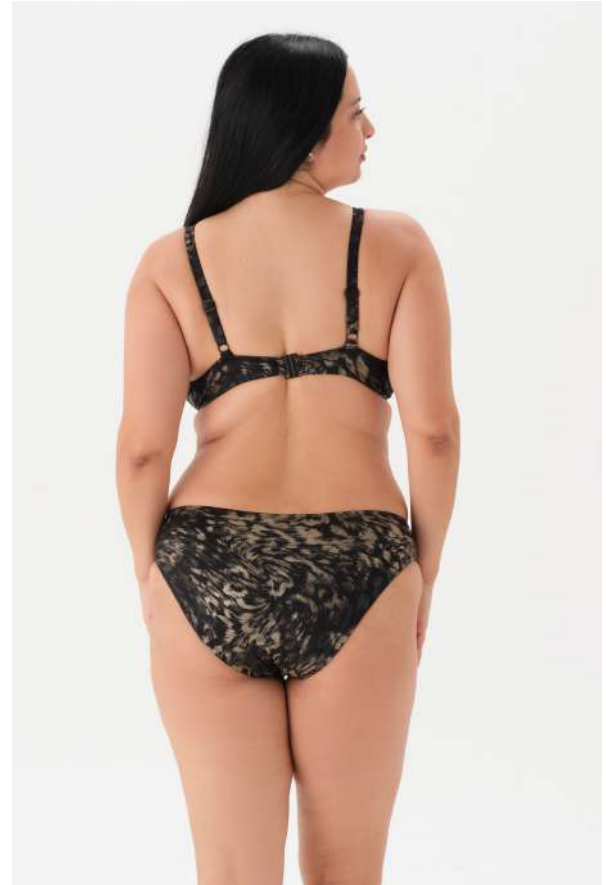

25SW37059EST
4091BK / Siyah
Bikini Takımı
Bikini Set
40-48