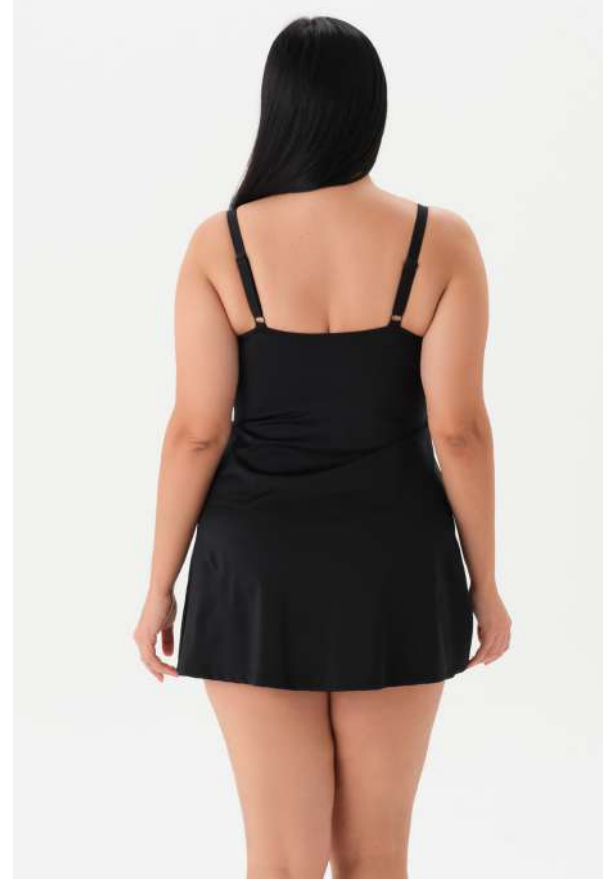

25SW97041EST
4117MY / Siyah
Mayo
Swimsuit
40-56

25SW37037EST
4118MY / Siyah
Mayo
Swimsuit
40-56

25SW37055EST
4085BK / Siyah
Bikini Takımı
Bikini Set
40-52

25SW97063EST
4086MY / Siyah
Mayo
Swimsuit
38-46

25SW37056EST
4087BK / Siyah
Bikini Takımı
Bikini Set
40-46