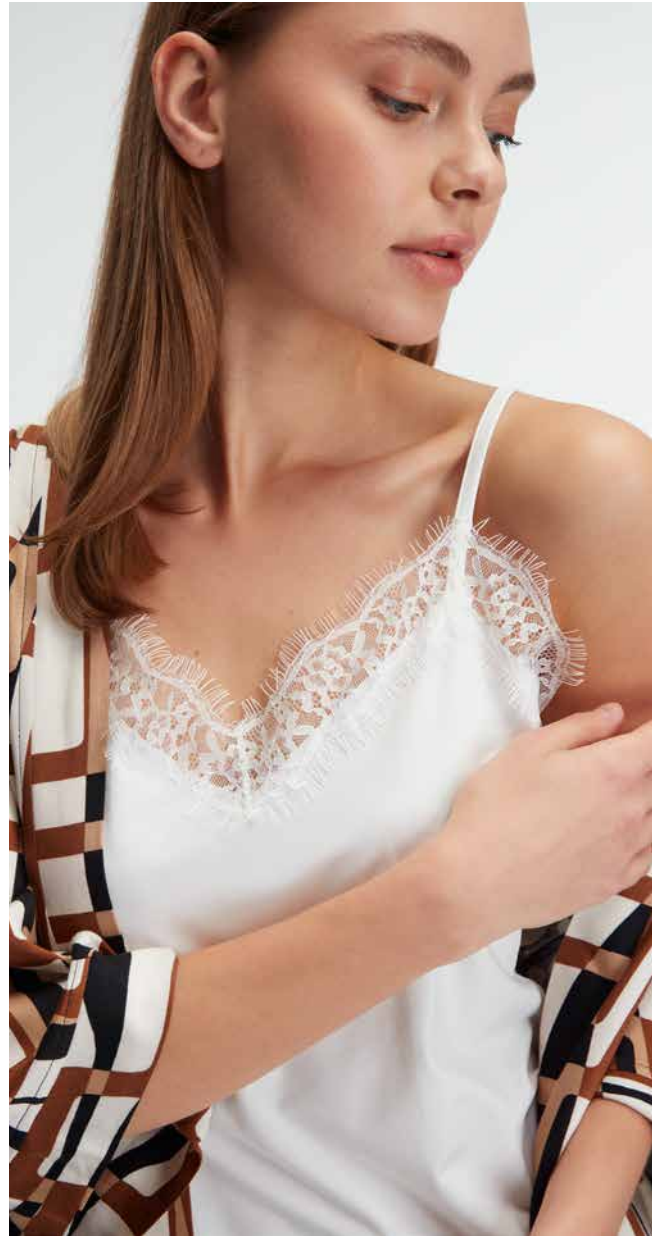

55

3 Pieces Set

5704 | S/M/L/XL

Top : %94 Polyester %6 Ea

Robe + Pants : %100 Viscose (Woven/Dokuma)