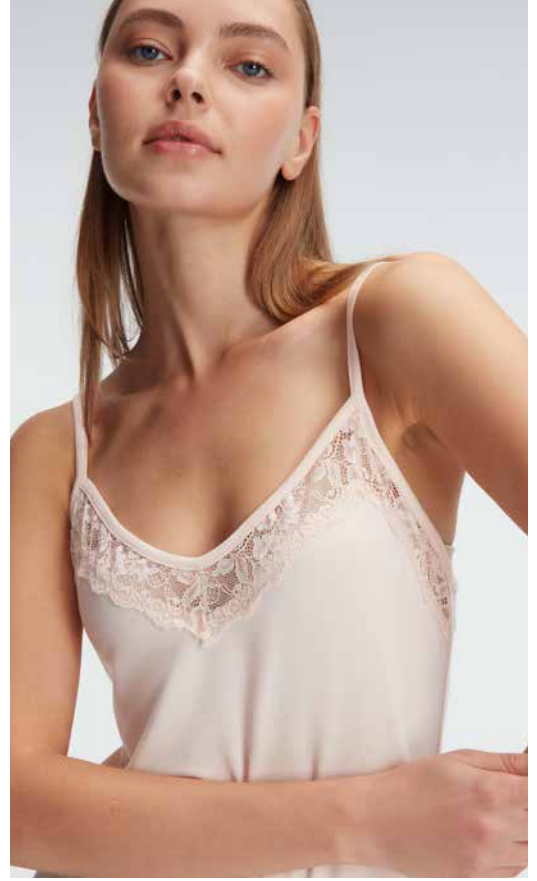

9892 | S/M/L/XL

T-shirt + Pants : %92 Viscose %8 Ea (Knitted/Örme)

Short Set

9893 | S/M/L/XL

Top + Shorts : %92 Viscose %8 Ea (Knitted/Örme)

Chemise

5836 | S/M/L/XL

Chemise : %92 Viscose %8 Ea