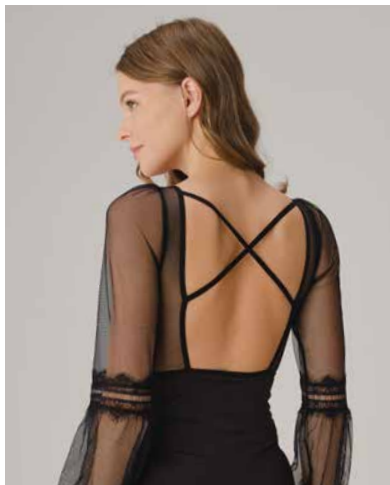

Fancy Robe

5782 | S/M/L/XL

Robe : %92 Pes %8 Ea