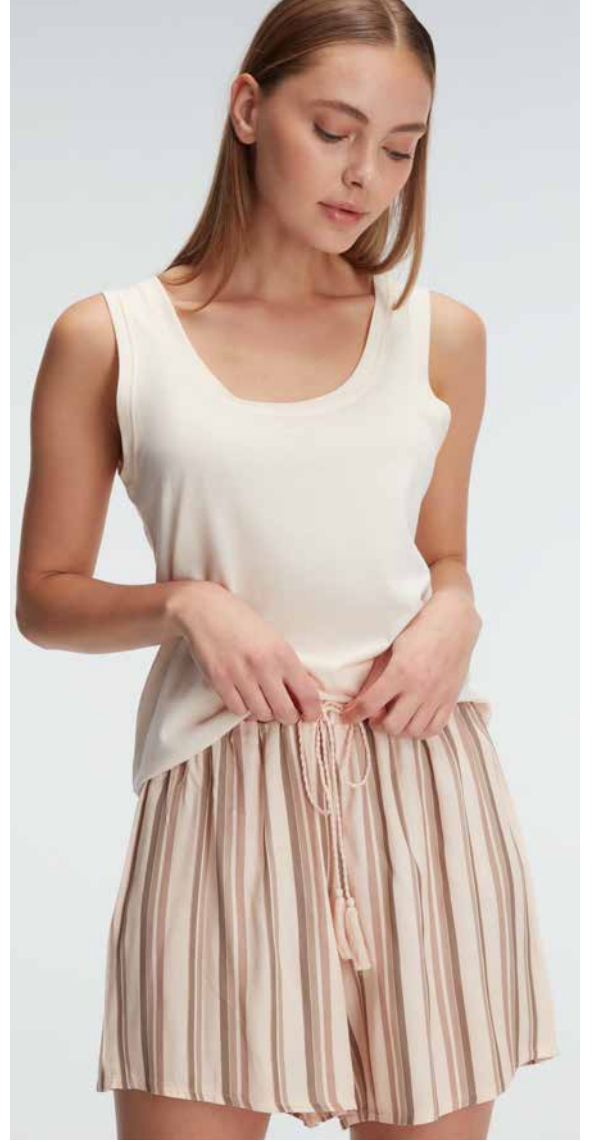

Top + Shorts : %92 Viscose %8 Ea (Knitted/Örme)

Pj Set

9890 | S/M/L/XL

T-shirt + Pants : %92 Viscose %8 Ea (Knitted/Örme)

Chemise

5835 | S/M/L/XL

Chemise : %92 Viscose %8 Ea (Knitted/Örme)

Short Set