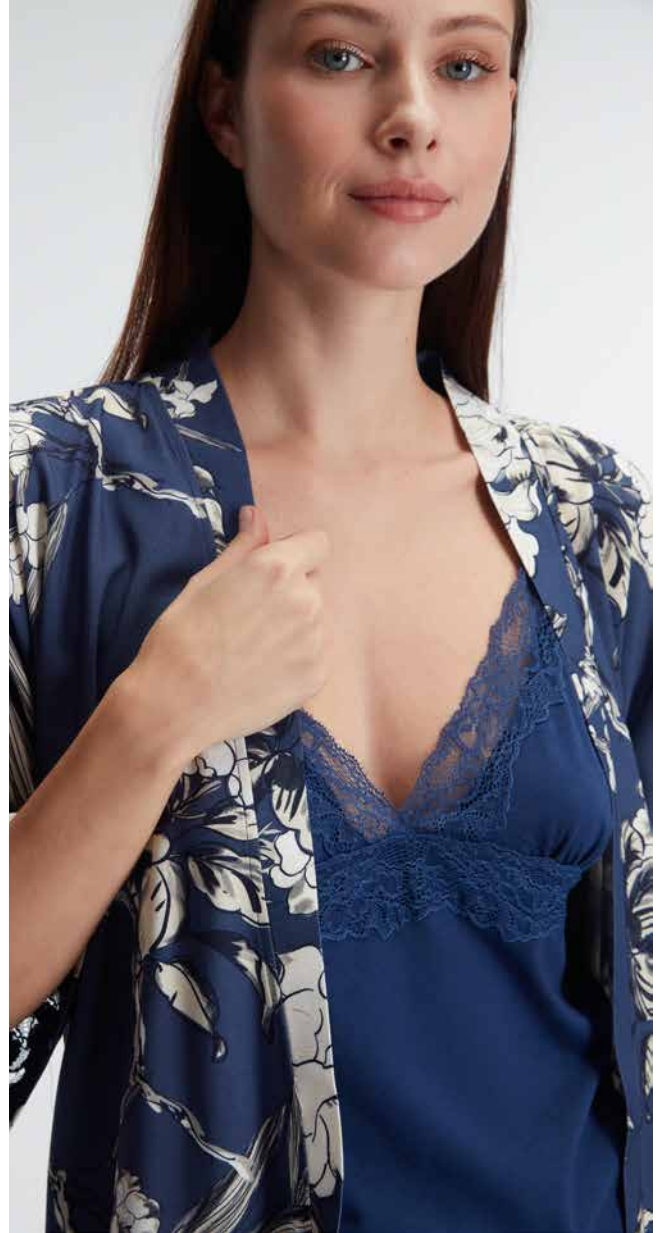

3 Pieces Set

5823 | S/M/L/XL

Top : %92 Viscose %8 Ea (Knitted / Örme)

Pants + Robe : %100 Viscose (Woven / Dokuma)

Pj Set

9909 | S/M/L/XL

T-shirt : %92 Viscose %8 Ea (Knitted / Örme)

Pants : %100 Viscose (Woven / Dokuma)