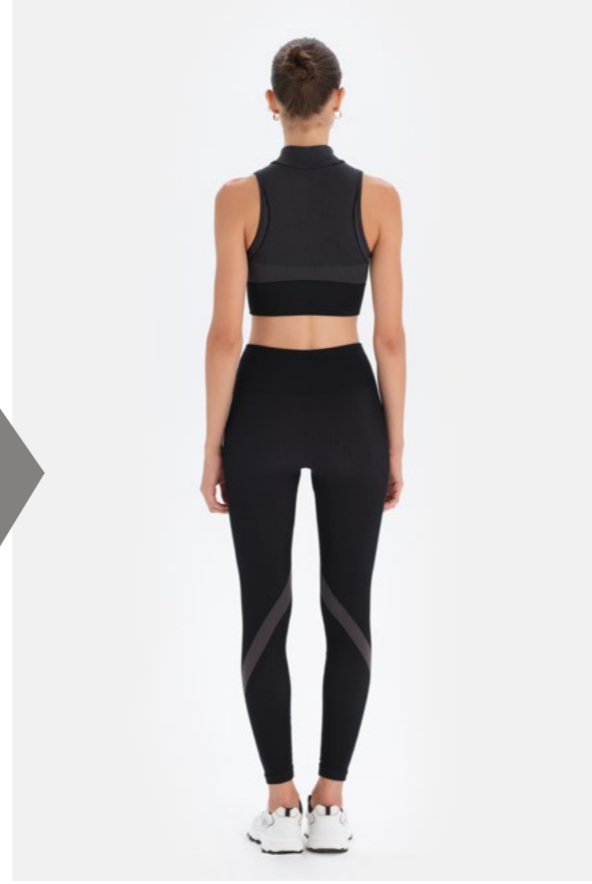

23WW13076BB

Sporcu Sütyeni
Sports Bra

Siyah
Black

S-M/L-XL

23WW15241BB

Tayt
Tight

Siyah
Black

S-M/L-XL