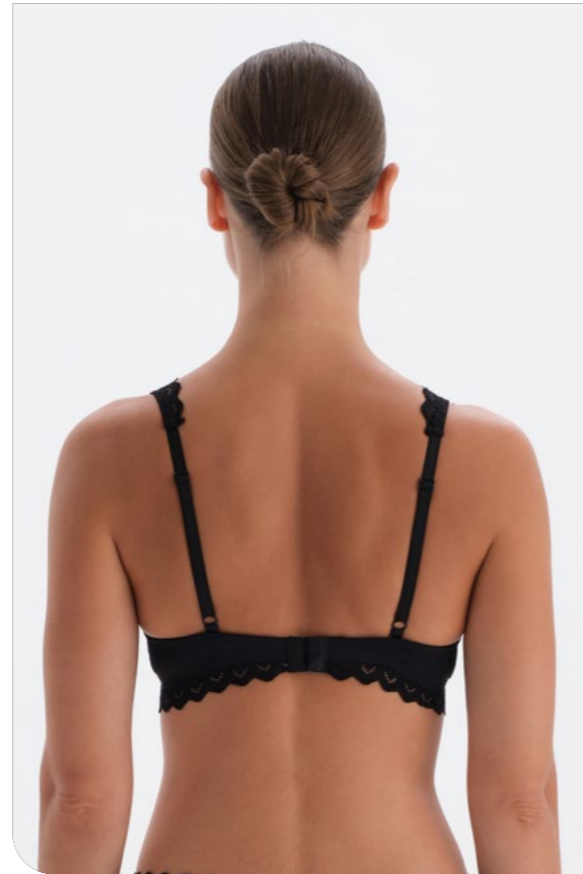

**23AW23329MA**

Sütyen
Bra

75-90B-C

Siyah, Koyu Ten
Black, Dark Nude

23AW27422MA

Brief
Brief

XS-XL

Siyah, Koyu Ten
Black, Dark Nude