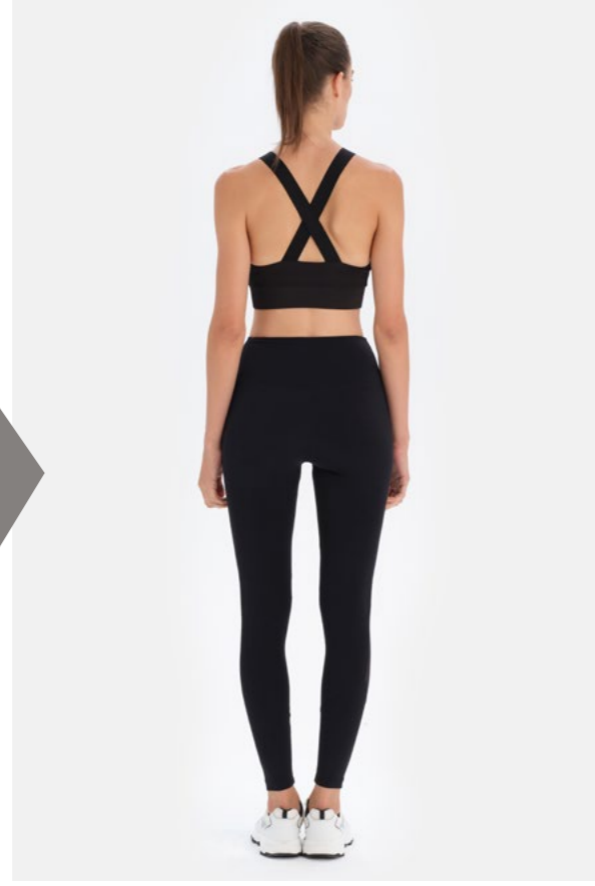

XS-XL

**23WW13077BB**

Sporcu Sütyeni
Sports Bra

Siyah
Black

XS-XL

**23WW13080BB**

Çift Taraflı Sporcu Sütyeni
Reversible Sports Bra

Koyu Yeşil
Dark Green