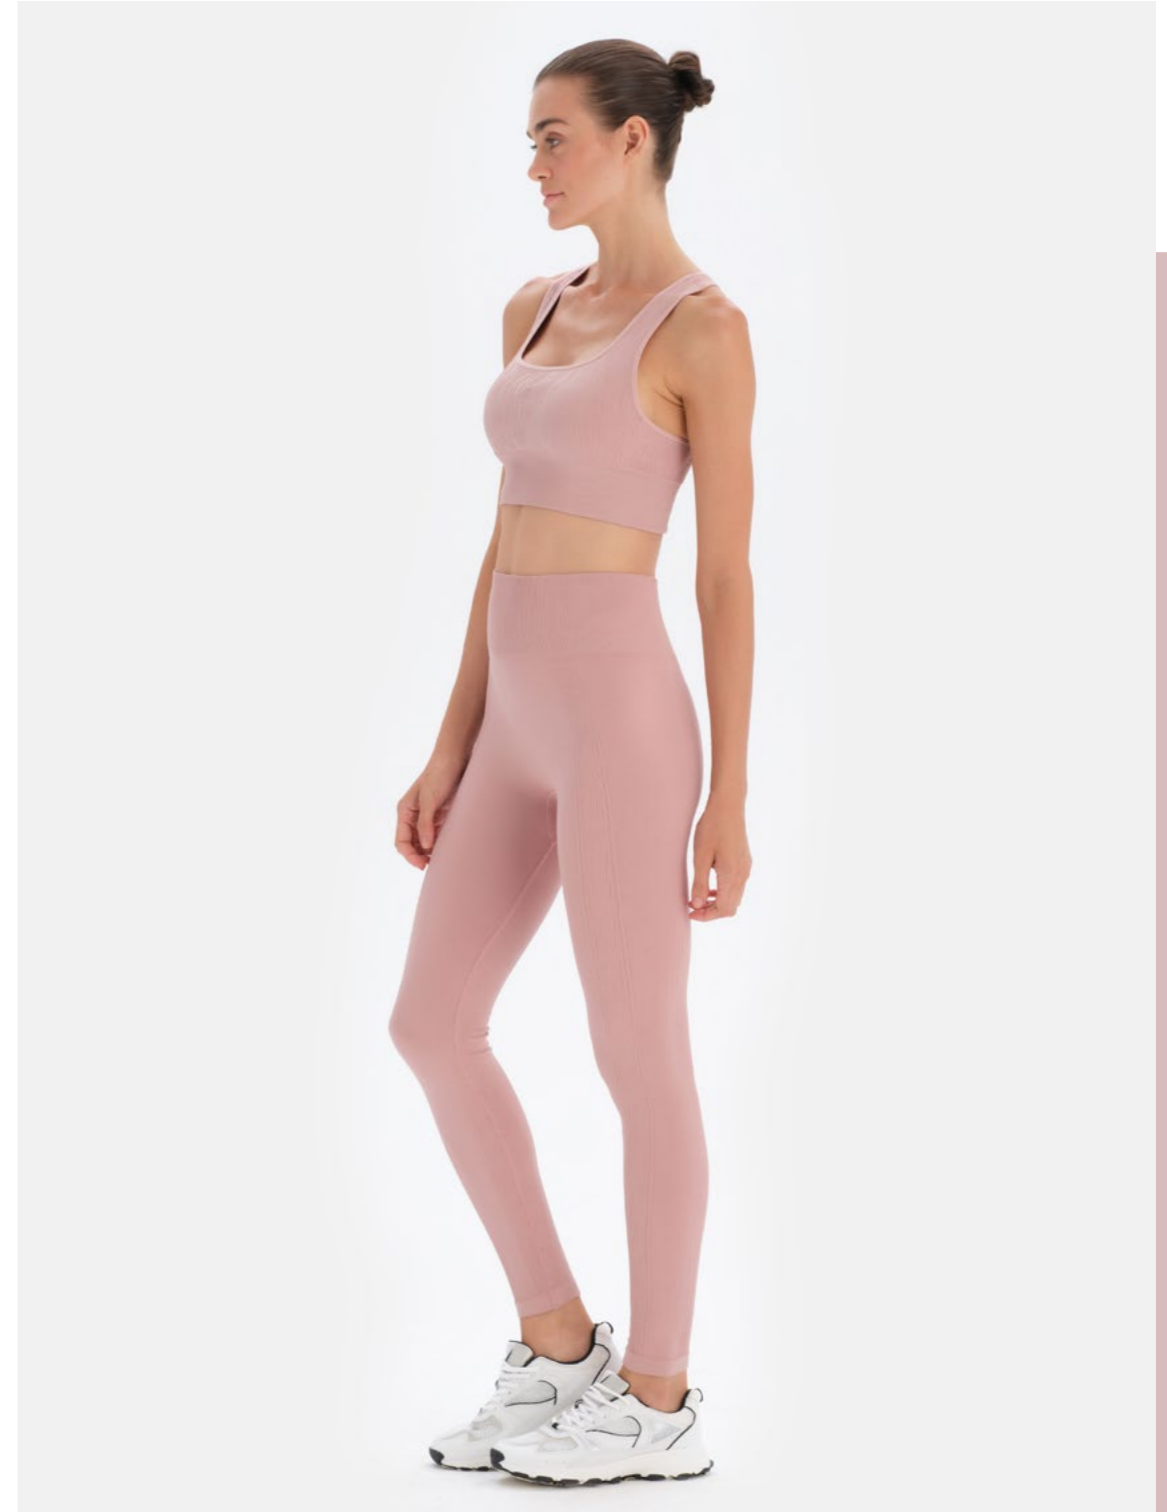

Sporcu Sütyeni
Sports Bra

Gül Kuruşu
Dusty Rose

S-M/L-XL

23WW15245BB

Tayt
Tight

Gül Kuruşu, Siyah
Dusty Rose, Black

S-M/L-XL

**23WW11210BB**