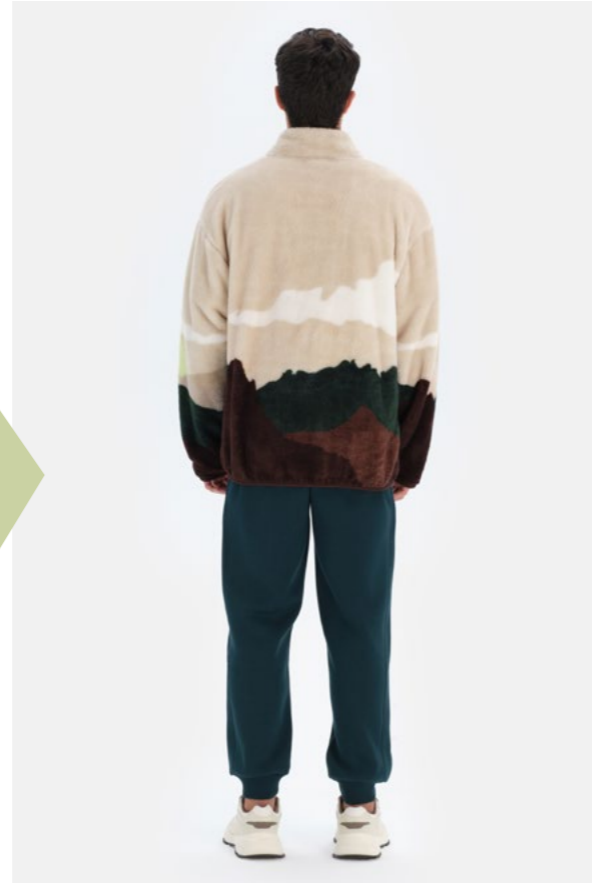

23WM12198AK

Polar Sweatshirt
Fleece Sweatshirt

Multicolor
Multicolor

S-XL