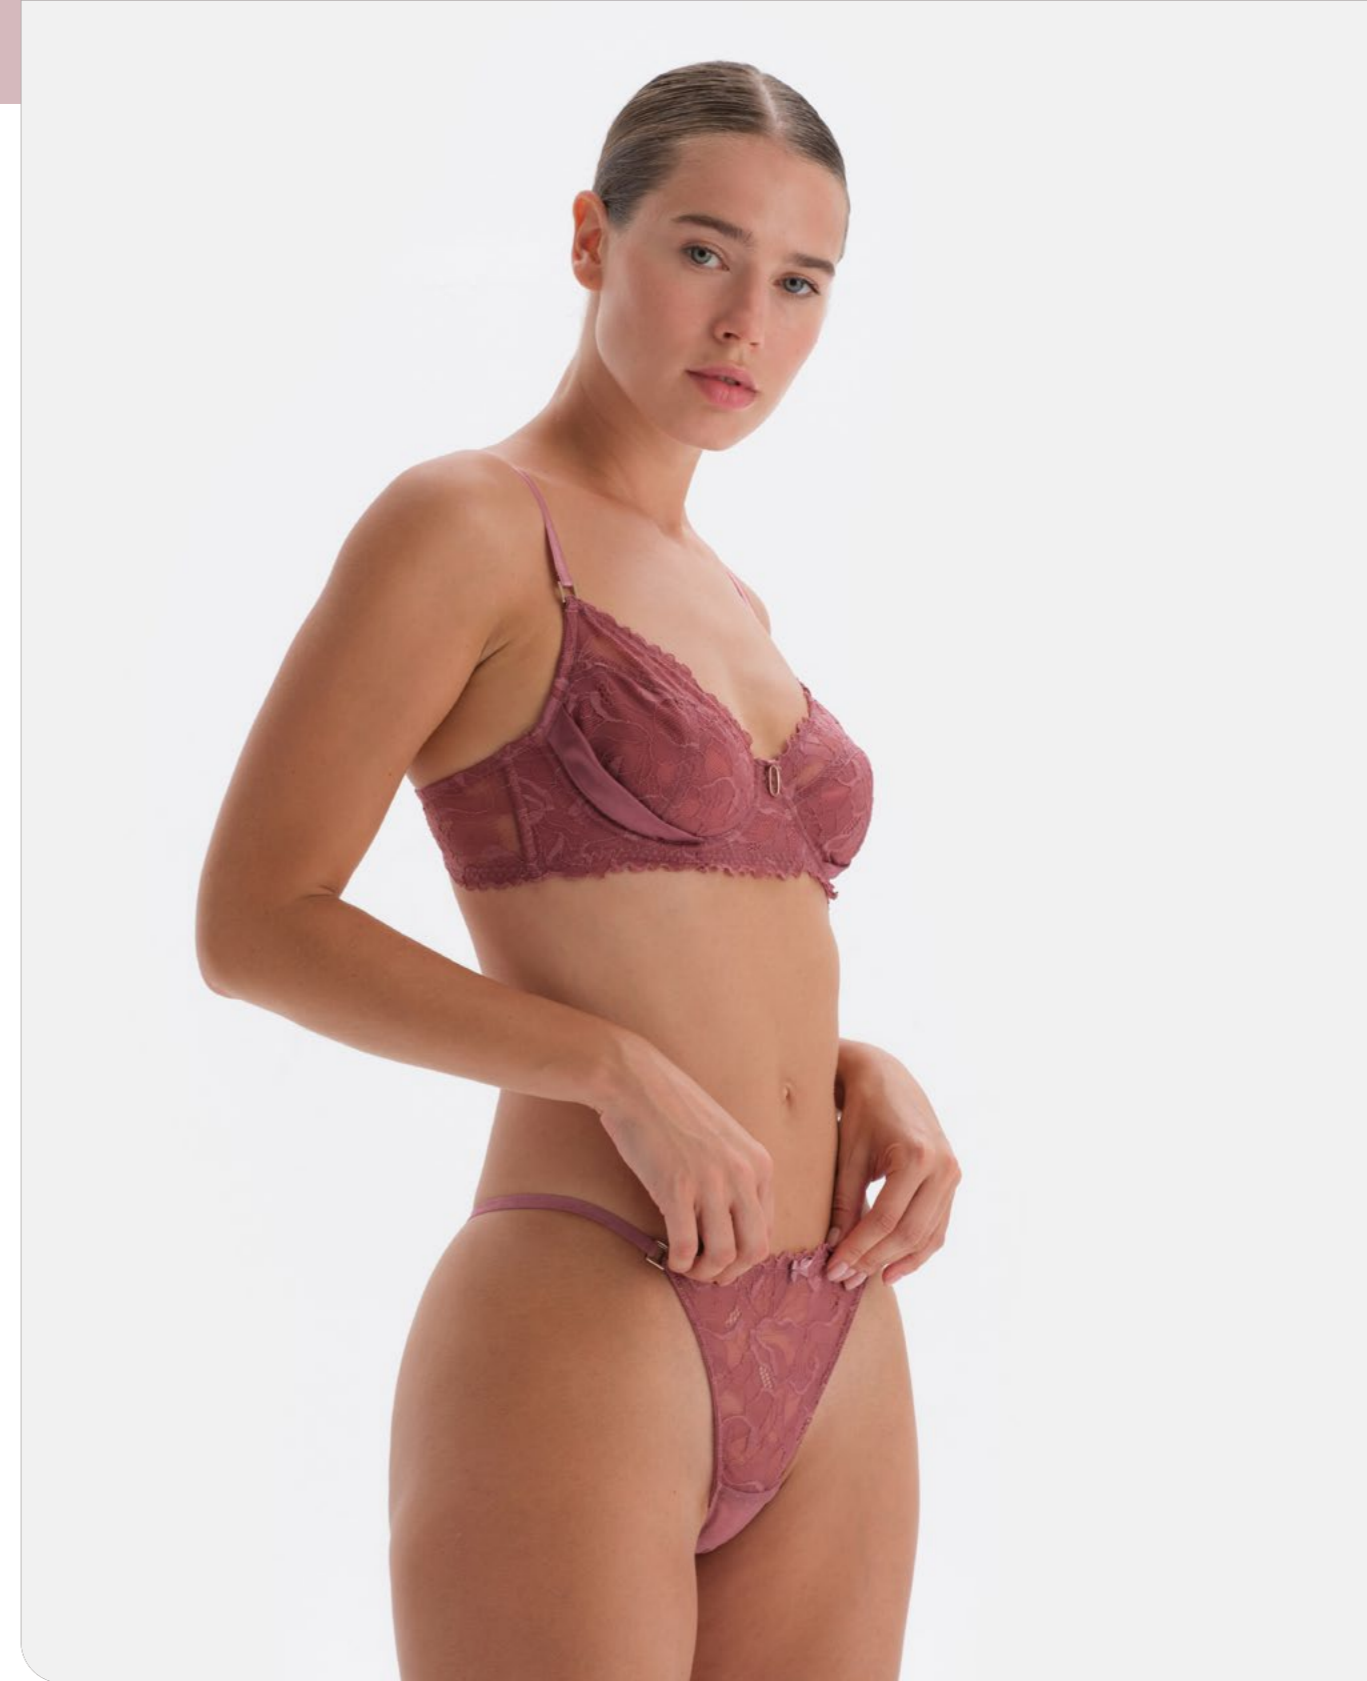

**23AW23317GY**

Sütyen
Bra

70B-90B/75C-90C

Gül Kuruşu
Dusty Rose

23AW27414GY

Tanga
Thong

S-2XL

Siyah, Gül Kuruşu
Black, Dusty Rose