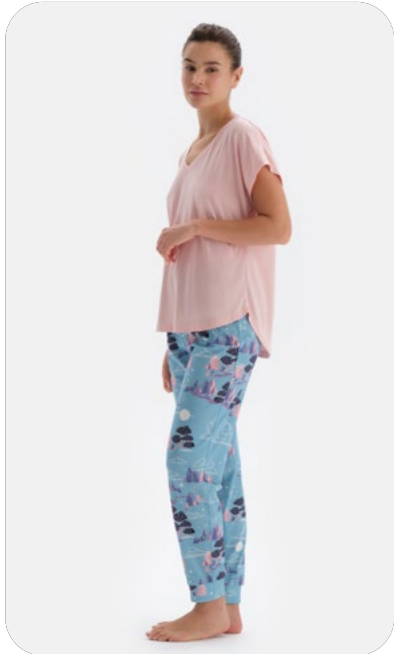

23WW17549BB

Pijama Takımı
Pyjamas Set

Ekru
Ecru

S-XL