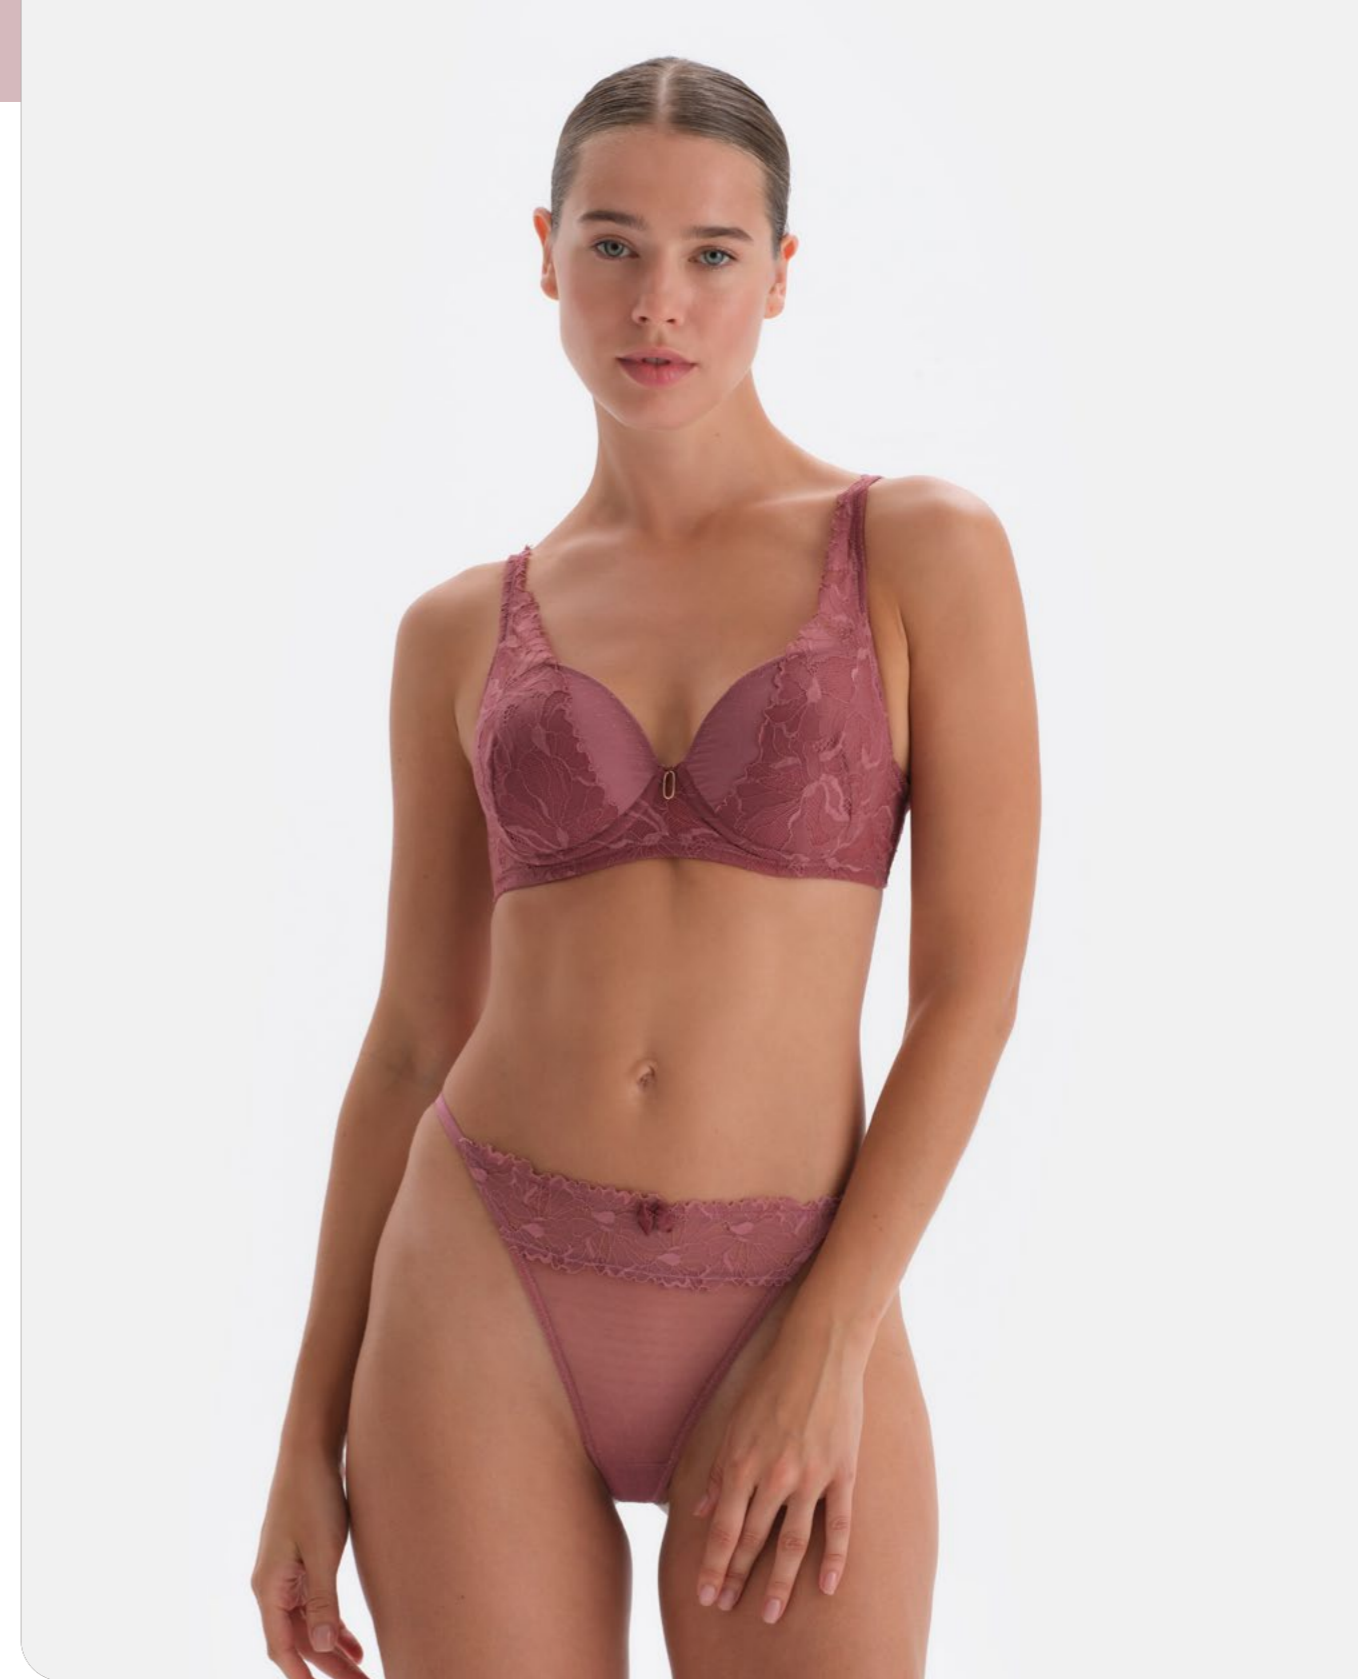

**23AW23315GY**

Sütyen
Bra

70A-85A/75B-85B

Siyah, Gül Kuruşu
Black, Dusty Rose

23AW27442GY

G-String
G-String

S-XL

Gül Kuruşu
Dusty Rose