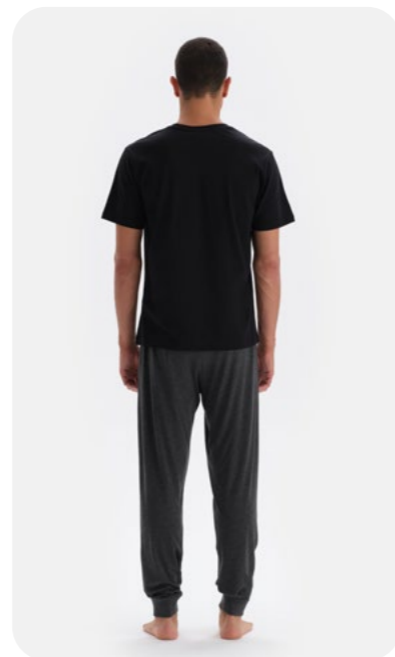

23WM16178BA

Pijama Alt
Pyjamas Bottom

Antrasit Melanj
Anthracite Melange

S-XL

23WM16194BA

Pijama Alt
Pyjamas Bottom

Siyah
Black

S-XL