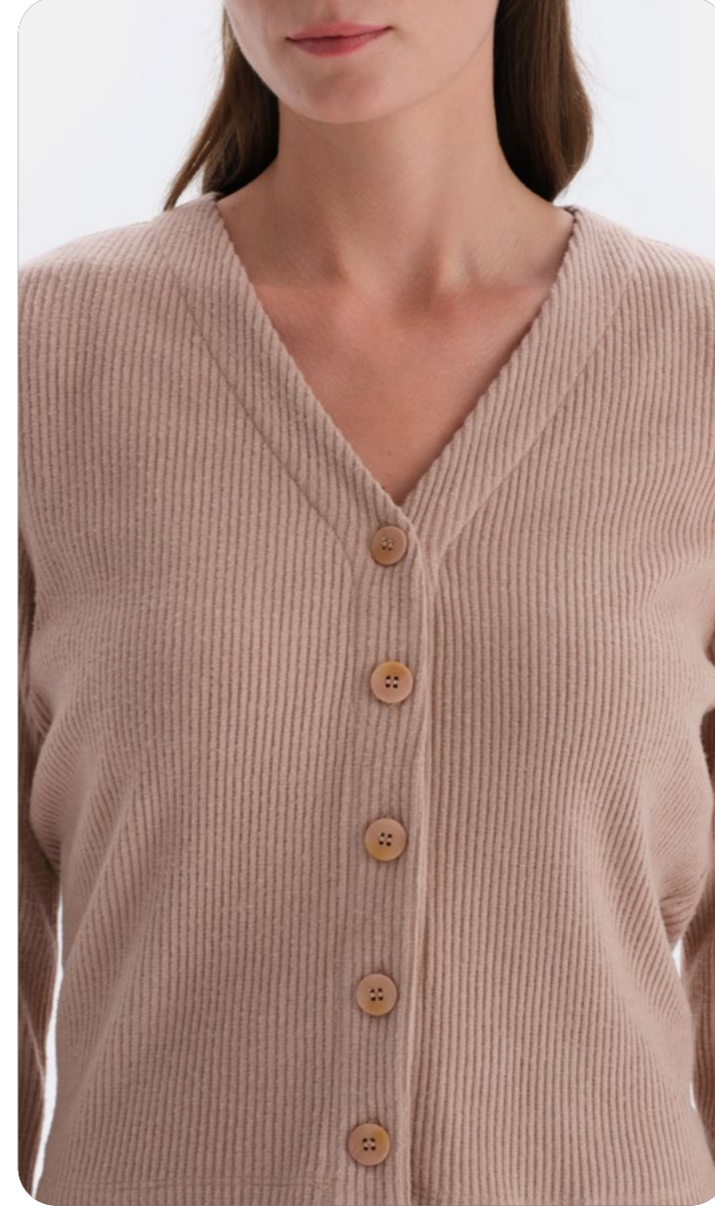

23WW11252BB

Hırka
Cardigan

Açık Kahve
Brown

S-XL