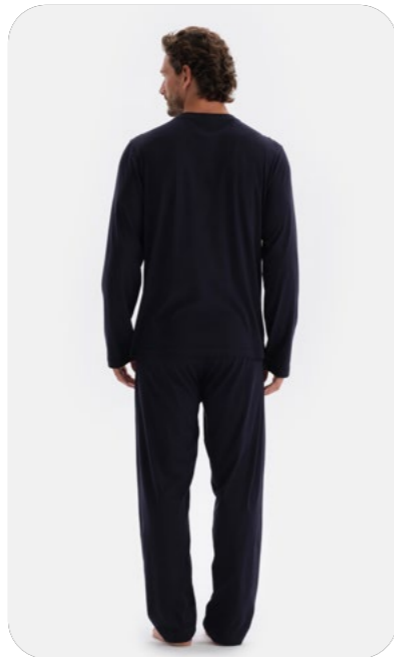

23WM18345BA

Pijama Takımı
Pyjamas Set

Antrasit
Anthracite

S-XL