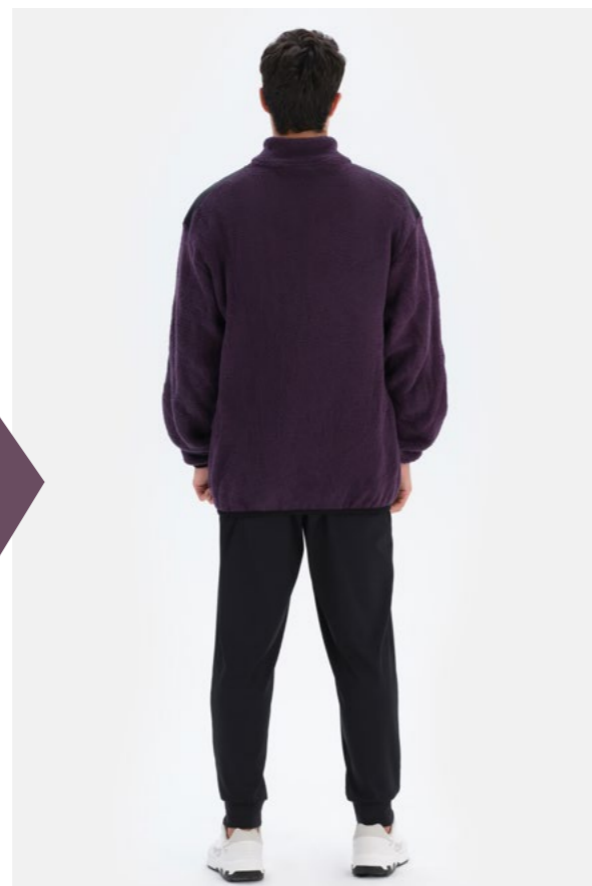

Eşofman Alt
Sweatpants

Koyu Yeşil
Dark Green

S-2XL

**23WM12193AK**

Tişört
T-Shirt

Koyu Kahve
Brown

S-2XL

**23WM12205AK**