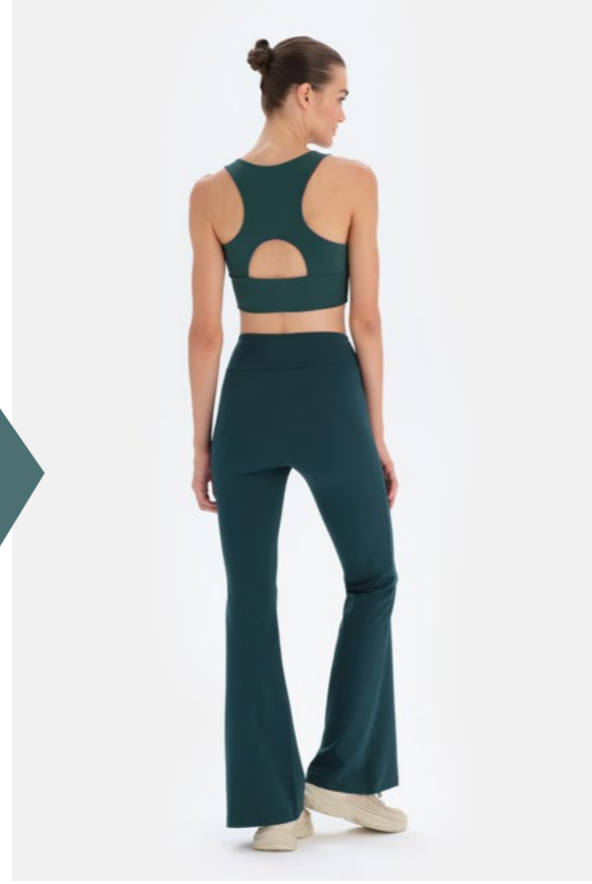

XS-XL

**23WW13077BB**

Sporcu Sütyeni
Sports Bra

Siyah
Black

XS-XL

**23WW13080BB**

Çift Taraflı Sporcu Sütyeni
Reversible Sports Bra

Koyu Yeşil
Dark Green