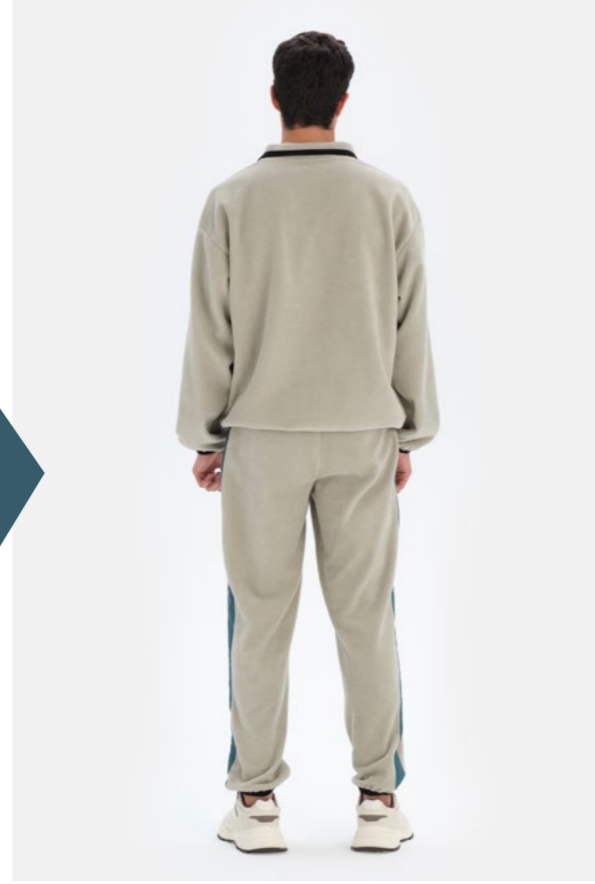

Tişört
T-Shirt

Kırık Beyaz
Off-White

S-2XL

**23WM12207AK**

Tiřört
T-Shirt

Mürdüm
Plum

S-2XL

23WM12204AK