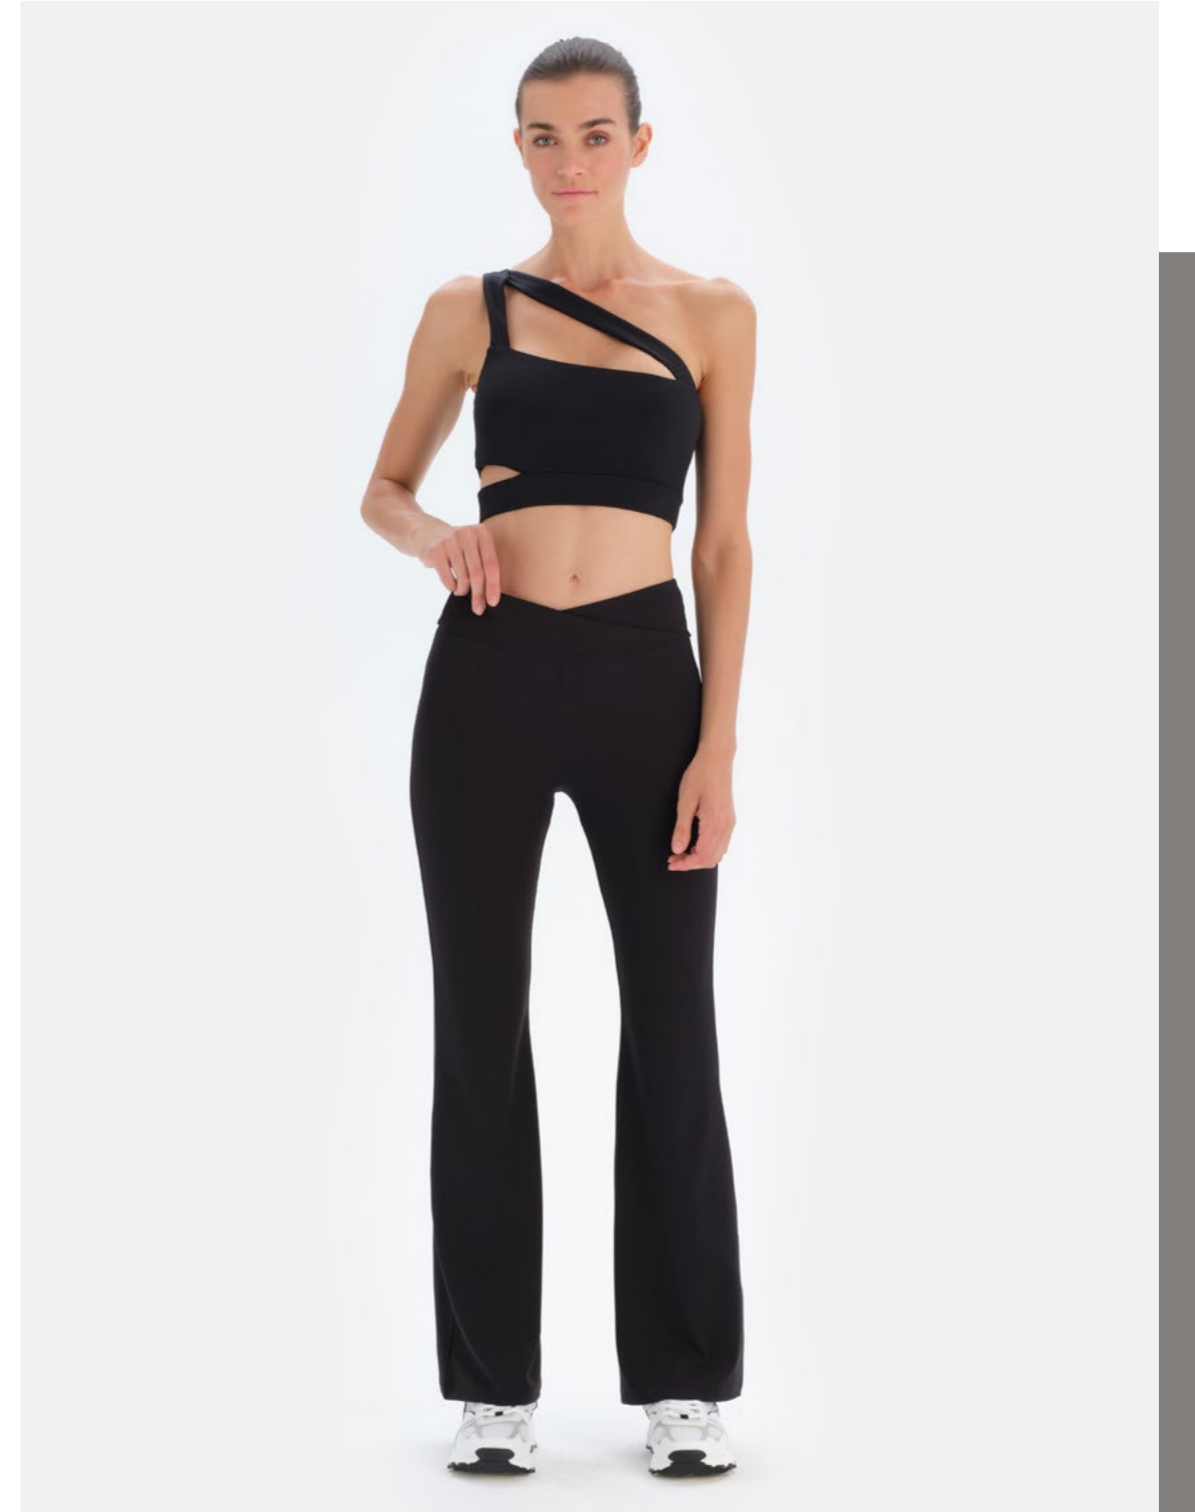

XS-XL

**23WW13077BB**

Sporcu Sütyeni
Sports Bra

Siyah
Black

XS-XL

**23WW13080BB**

Çift Taraflı Sporcu Sütyeni
Reversible Sports Bra

Koyu Yeşil
Dark Green