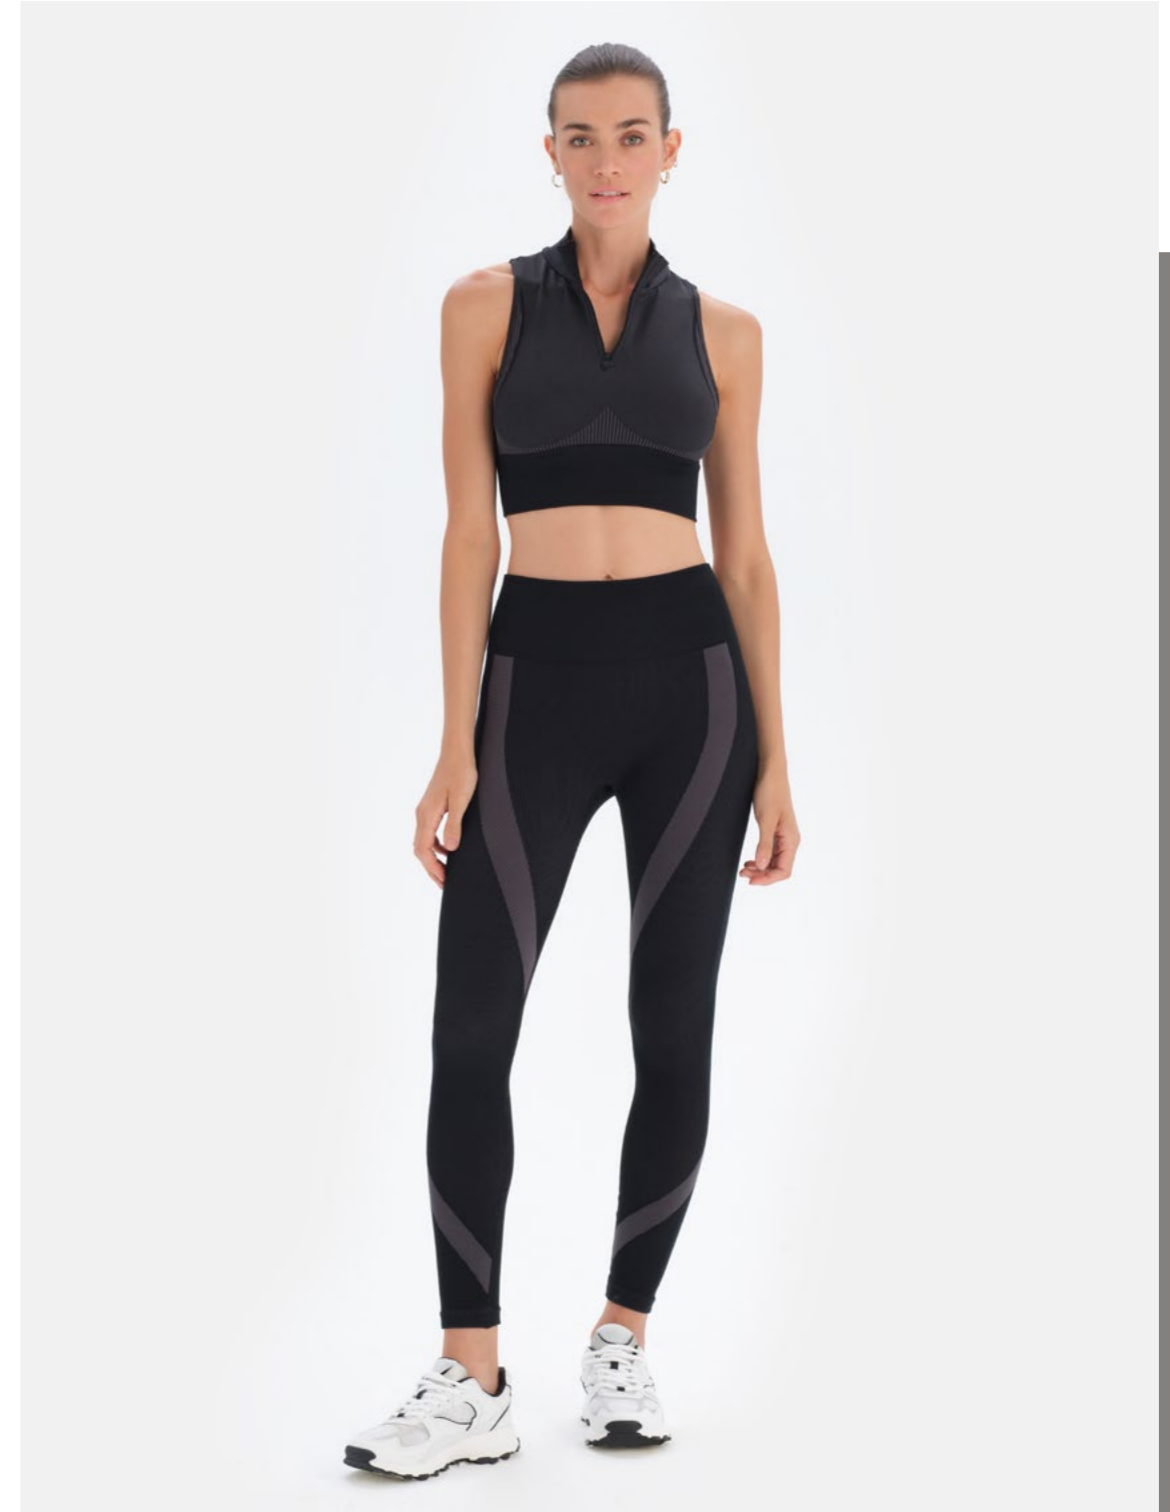

Sporcu Sütyeni
Sports Bra

Siyah
Black

S-M/L-XL

23WW15241BB

Tayt
Tight

Siyah
Black

S-M/L-XL

**23WW13079BB**