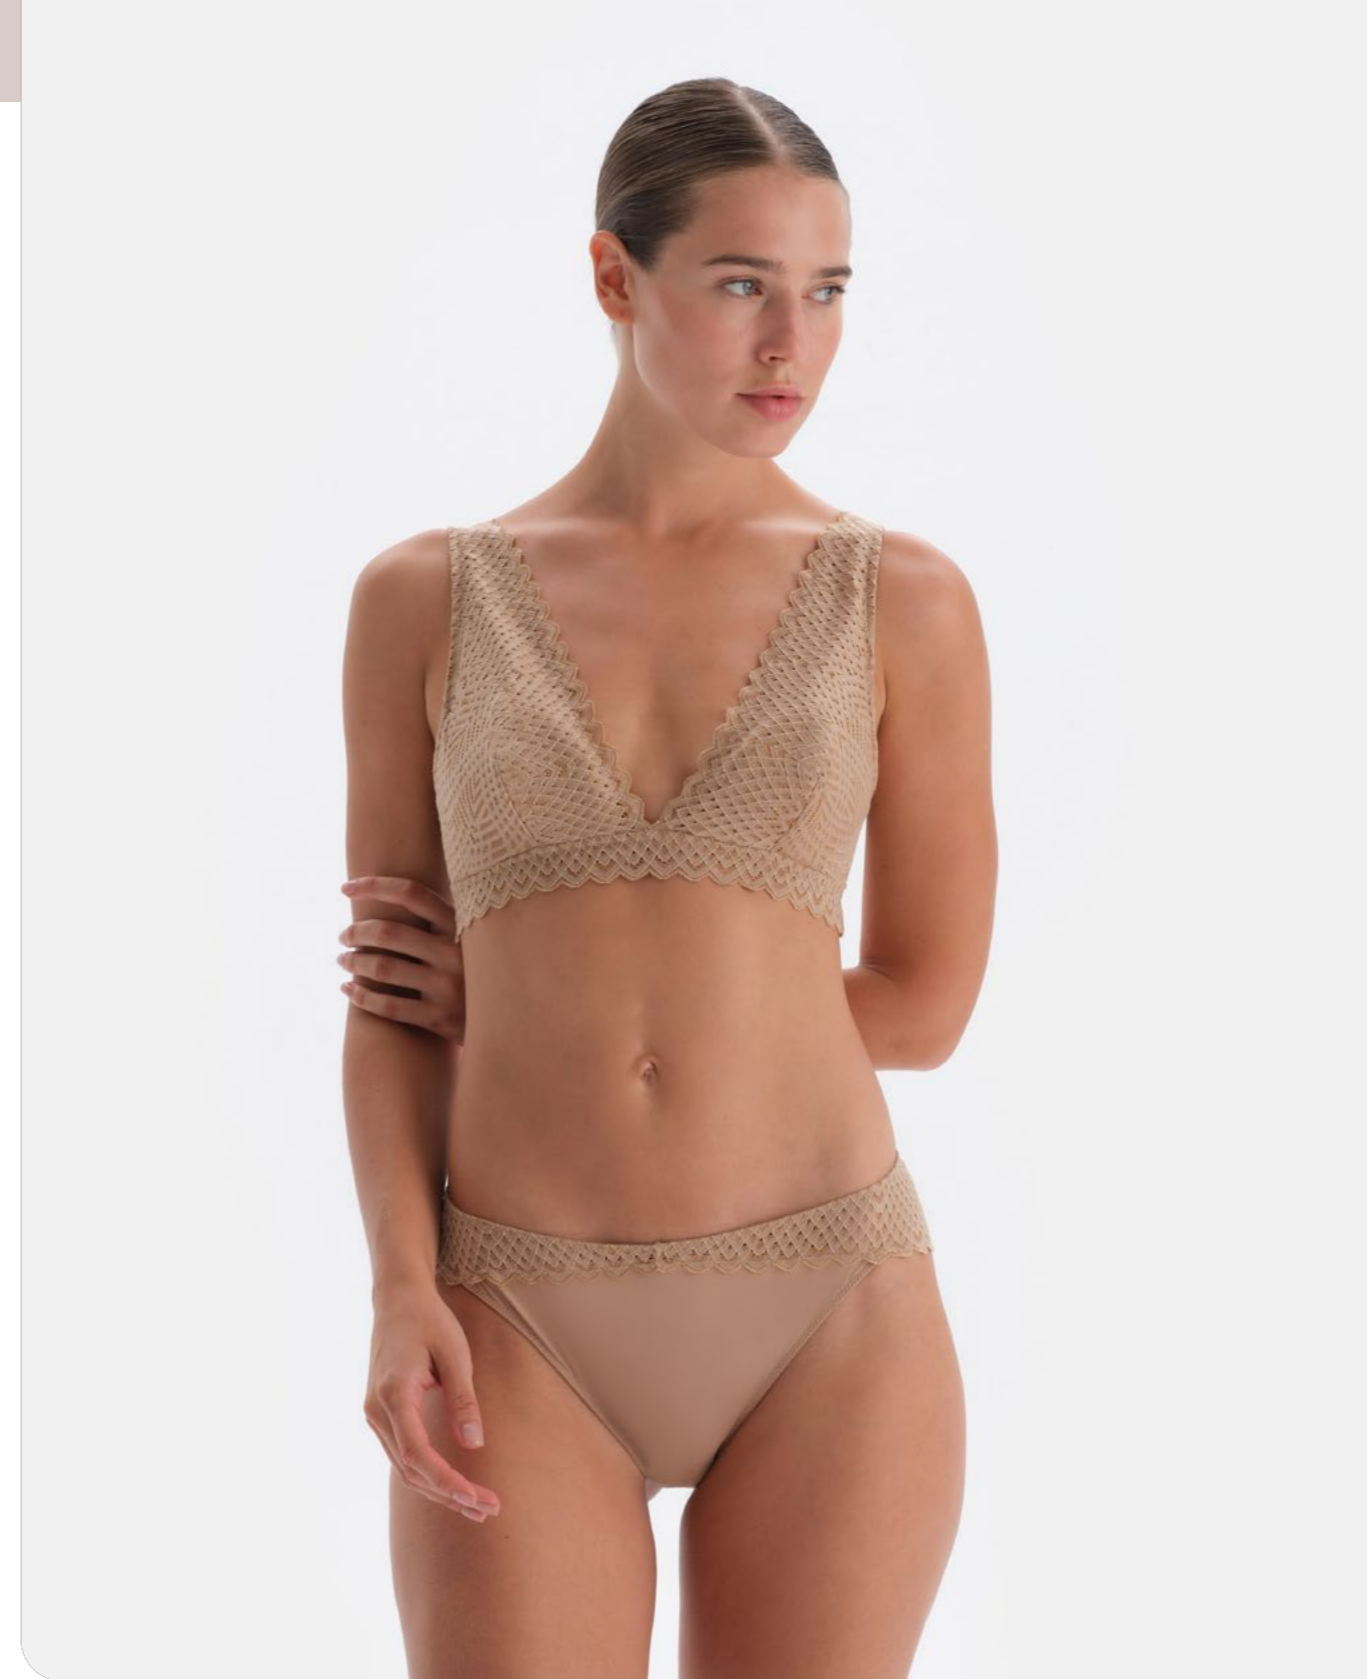

**23AW23327MA**

Sütyen
Bra

75-90B-C

Siyah, Koyu Ten
Black, Dark Nude

23AW27421MA

Hipster
Hipster

XS-XL

Koyu Ten
Dark Nude