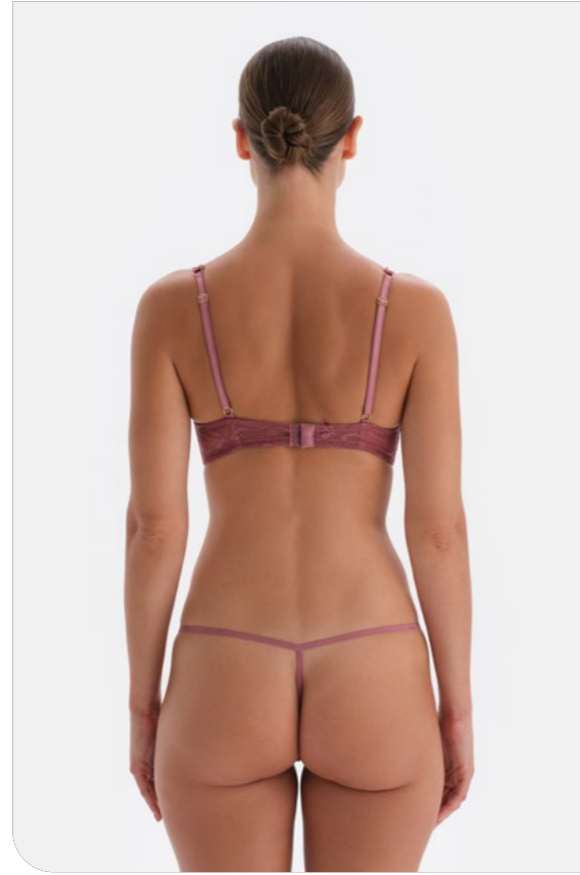

23AW23315GY

Sütyen
Bra

70A-85A/75B-85B

Siyah, Gül Kuruşu
Black, Dusty Rose

23AW27442GY

G-String
G-String

S-XL

Gül Kuruşu
Dusty Rose