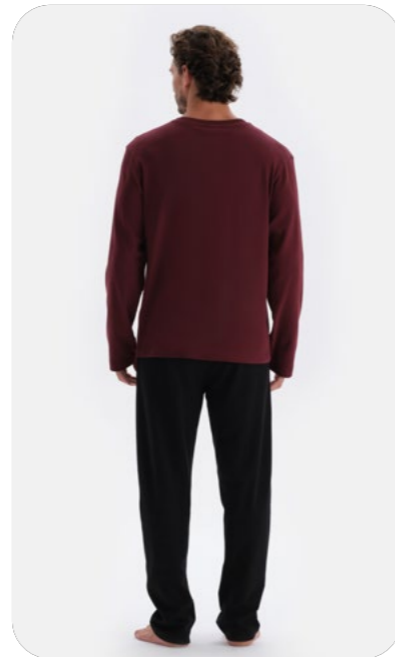

23WM18340BA

Pijama Takımı
Pyjamas Set

Bordo
Claret Red

S-XL