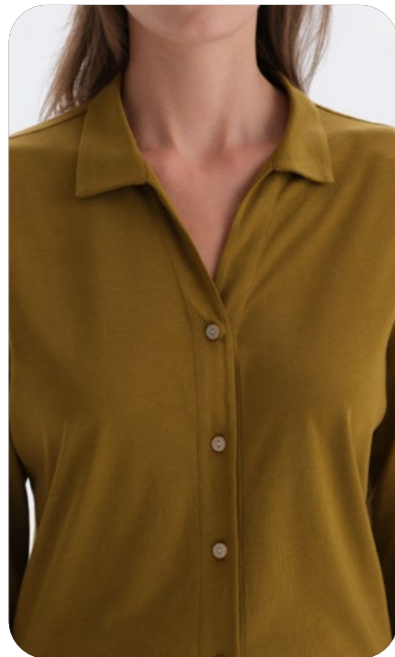

23WW17546BB

Pijama Takımı
Pyjamas Set

Ekru
Ecru

S-XL