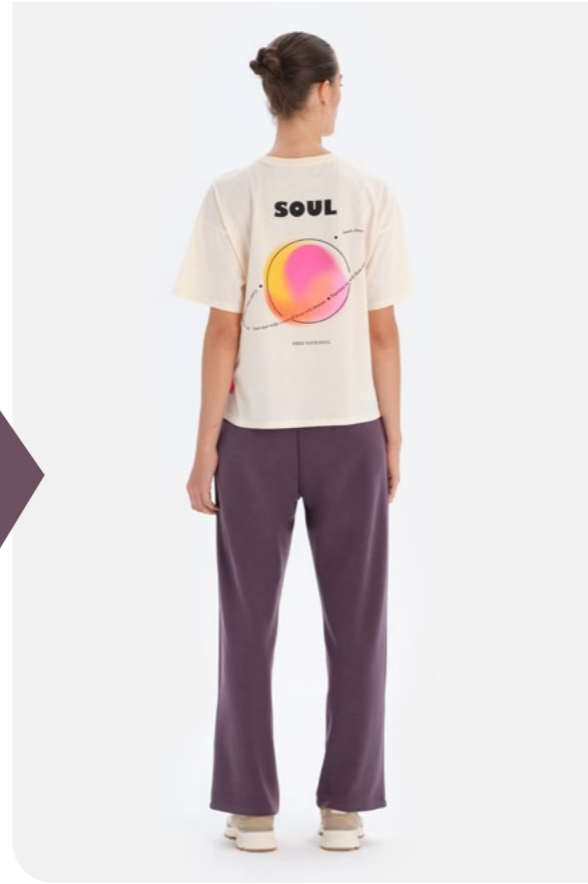

23WW11211BB

Tişört
T-Shirt

Ekru
Ecru

XS-XL

23WW15233BB

Eşofman Alt
Sweatpants

Mürdüm, Taş
Plum, Stone

XS-XL