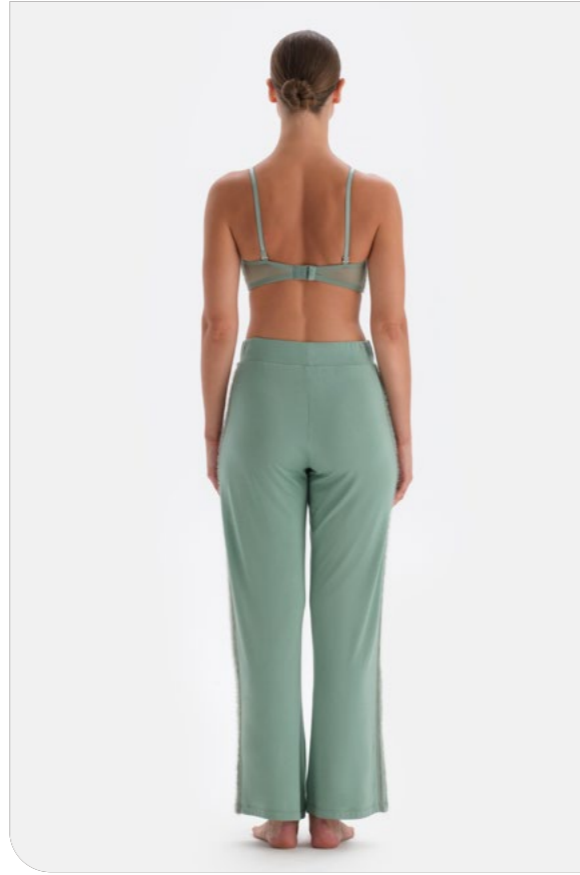

23AW23314GY

Büstiyer
Bustier

70B-85B/75C-80C

Yeşil
Green

23AW15266GY

Pantolon
Pants

XS-XL

Yeşil
Green