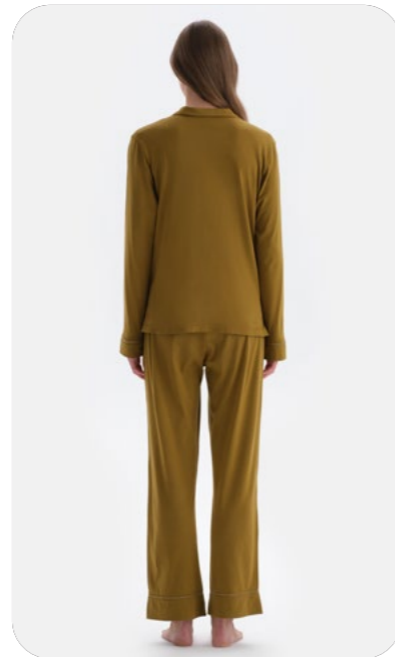

23WW17546BB

Pijama Takımı
Pyjamas Set

Ekru
Ecru

S-XL