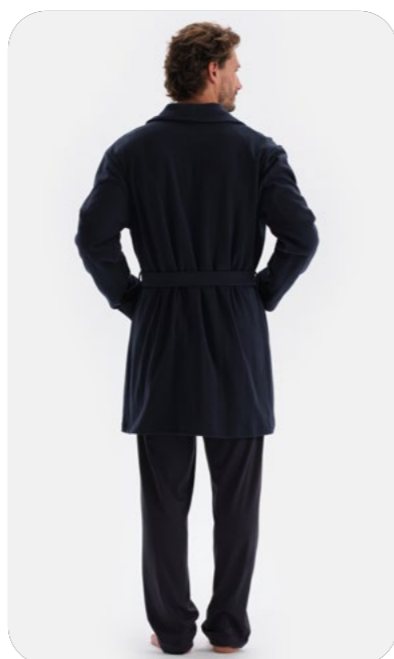

23WM20016BA

Sabahlık
Dressing Gown

İndigo
Indigo

S-XL

23WM20017BA

Sabahlik
Dressing Gown

Lacivert
Navy Blue

S-XL