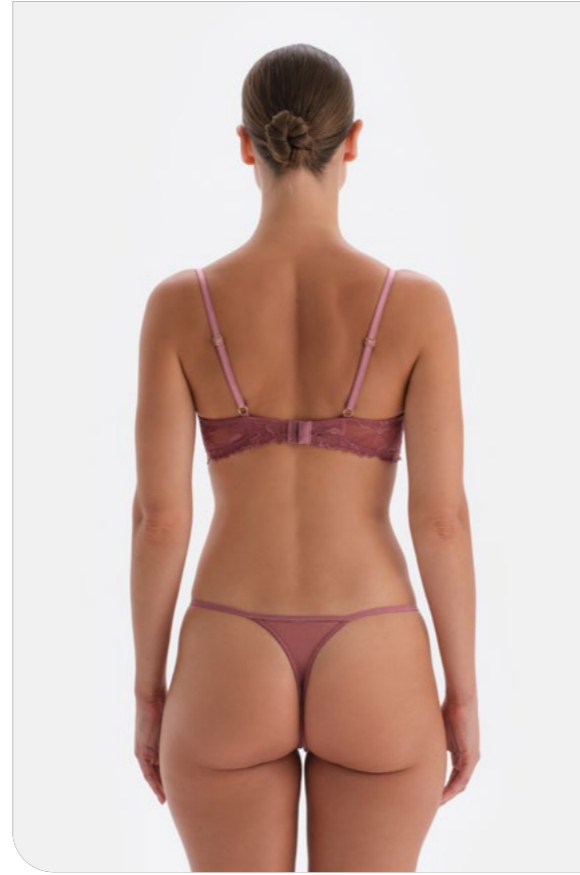

23AW23317GY

Sütyen
Bra

70B-90B/75C-90C

Gül Kuruşu
Dusty Rose

23AW27414GY

Tanga
Thong

S-2XL

Siyah, Gül Kuruşu
Black, Dusty Rose