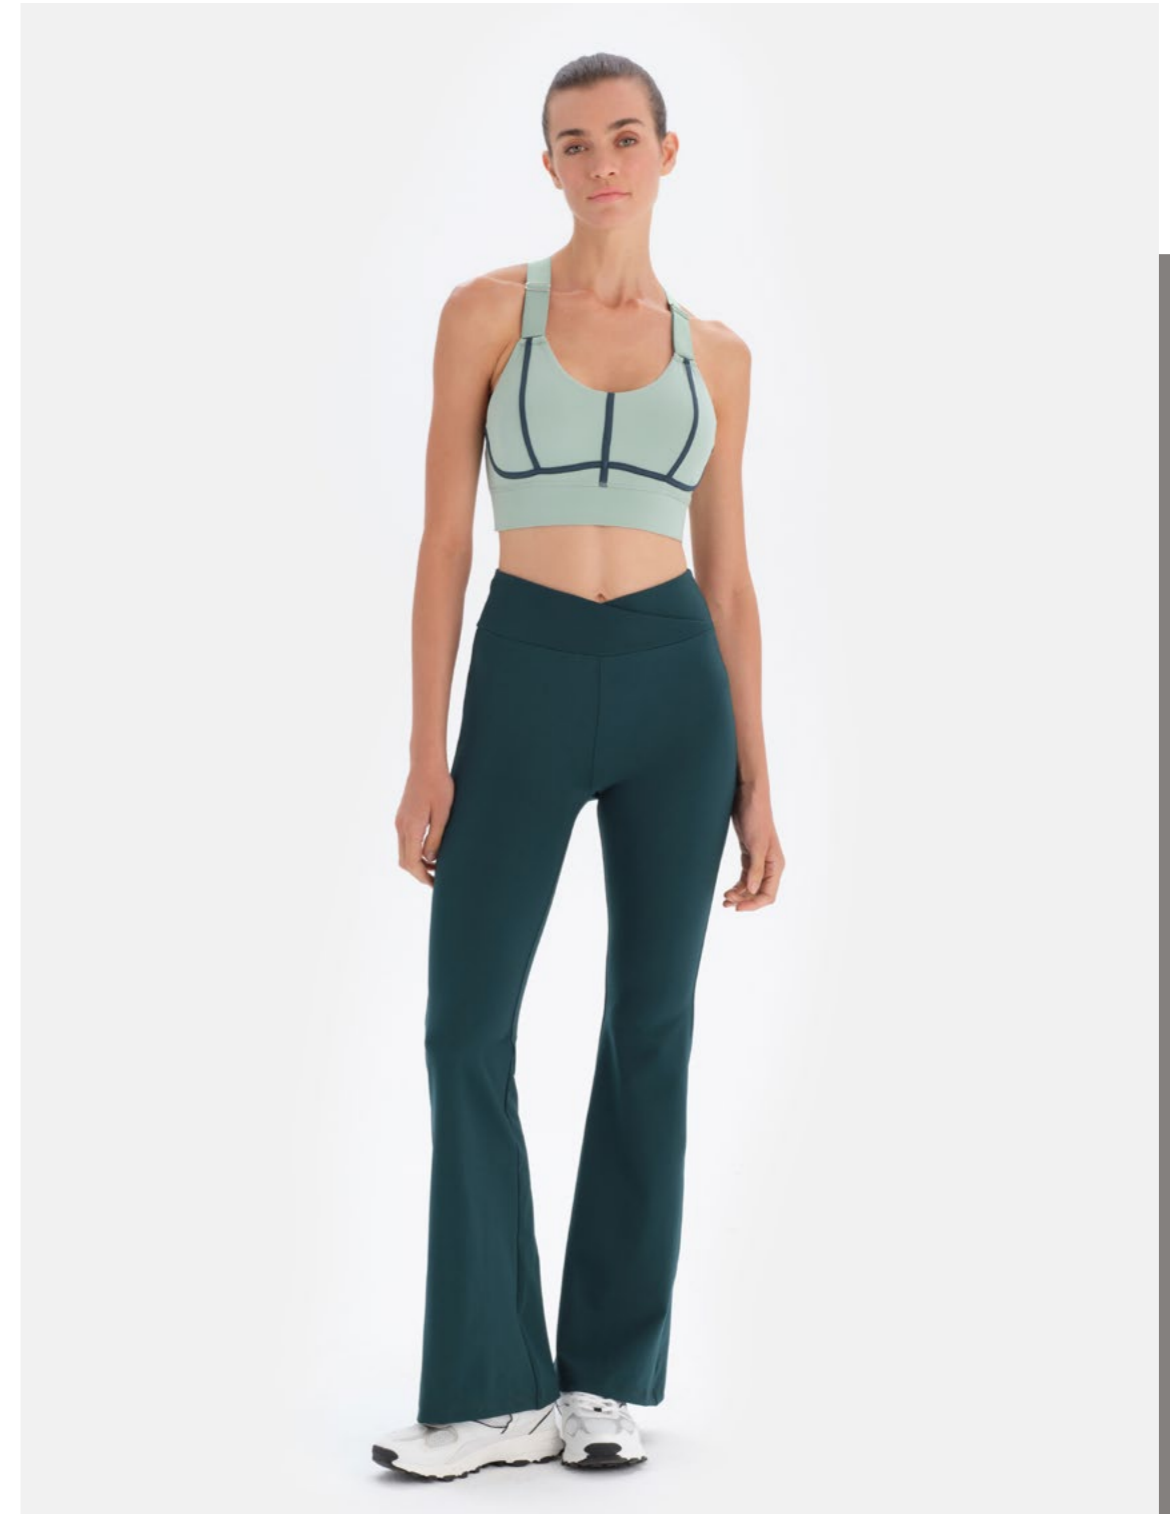

XS-XL

**23WW13077BB**

Sporcu Sütyeni
Sports Bra

Siyah
Black

XS-XL

**23WW13080BB**

Çift Taraflı Sporcu Sütyeni
Reversible Sports Bra

Koyu Yeşil
Dark Green