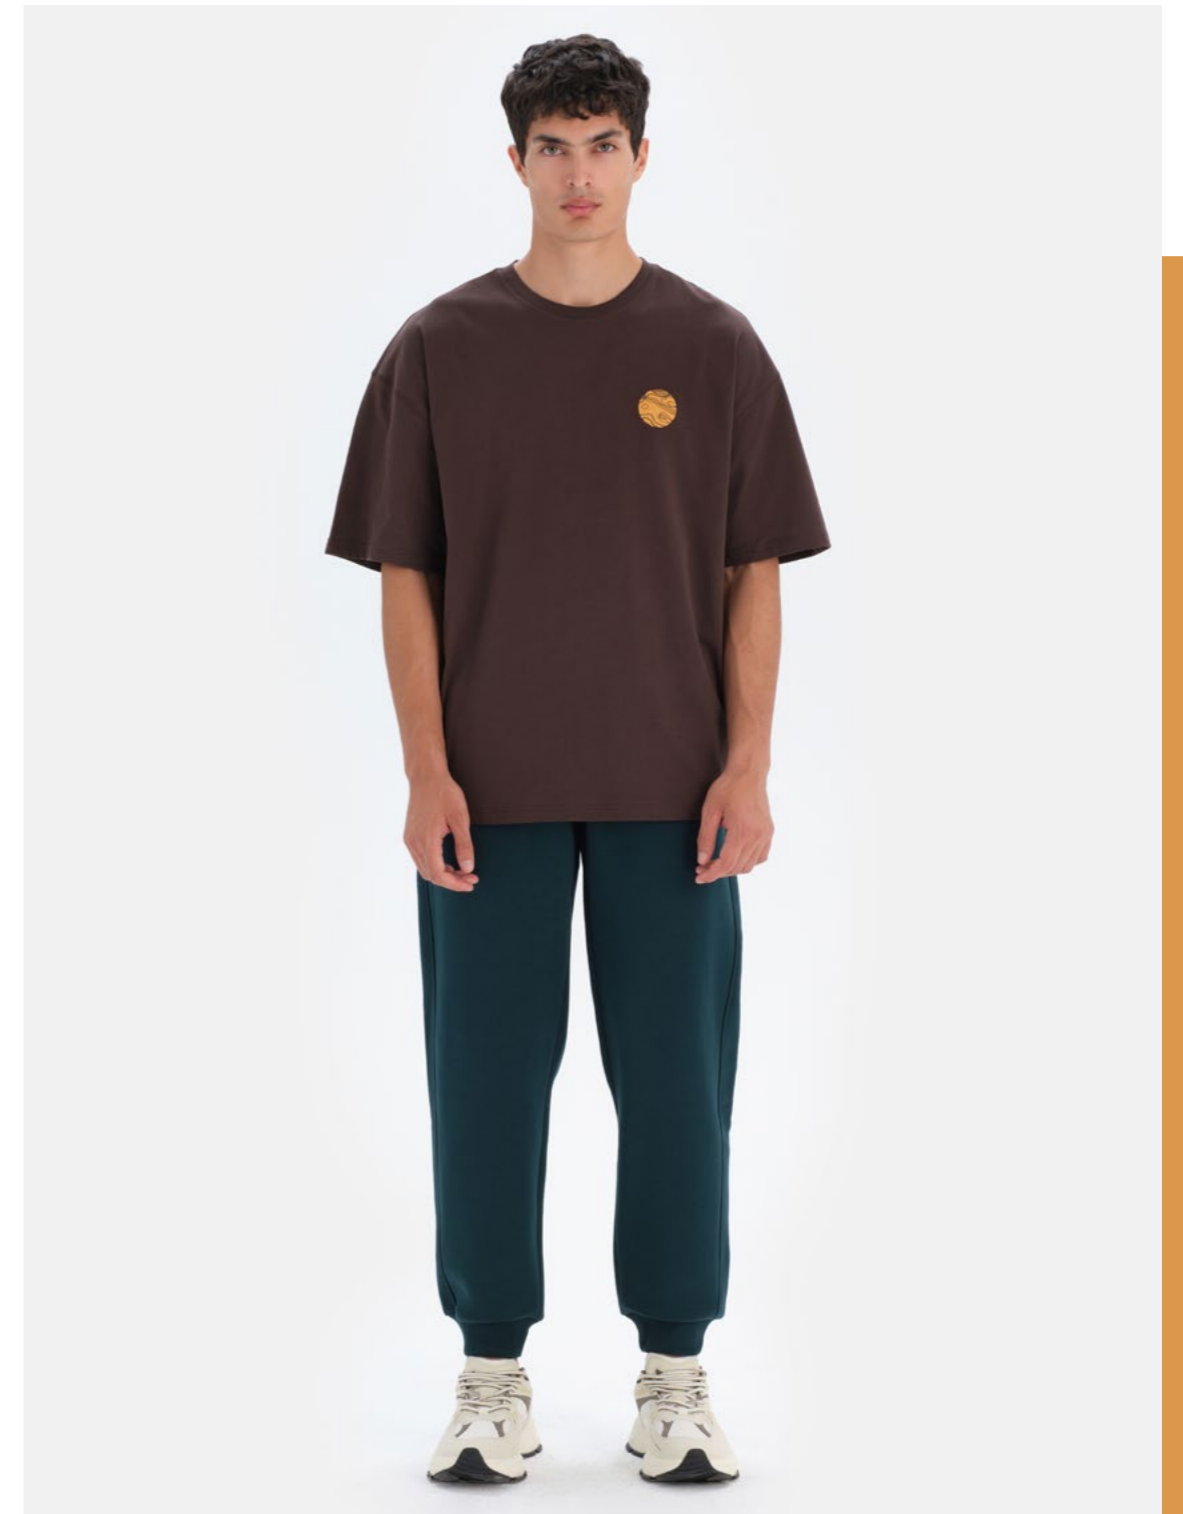

Eşofman Alt
Sweatpants

Koyu Yeşil
Dark Green

S-2XL

**23WM12193AK**

Tişört
T-Shirt

Koyu Kahve
Brown

S-2XL

**23WM12205AK**