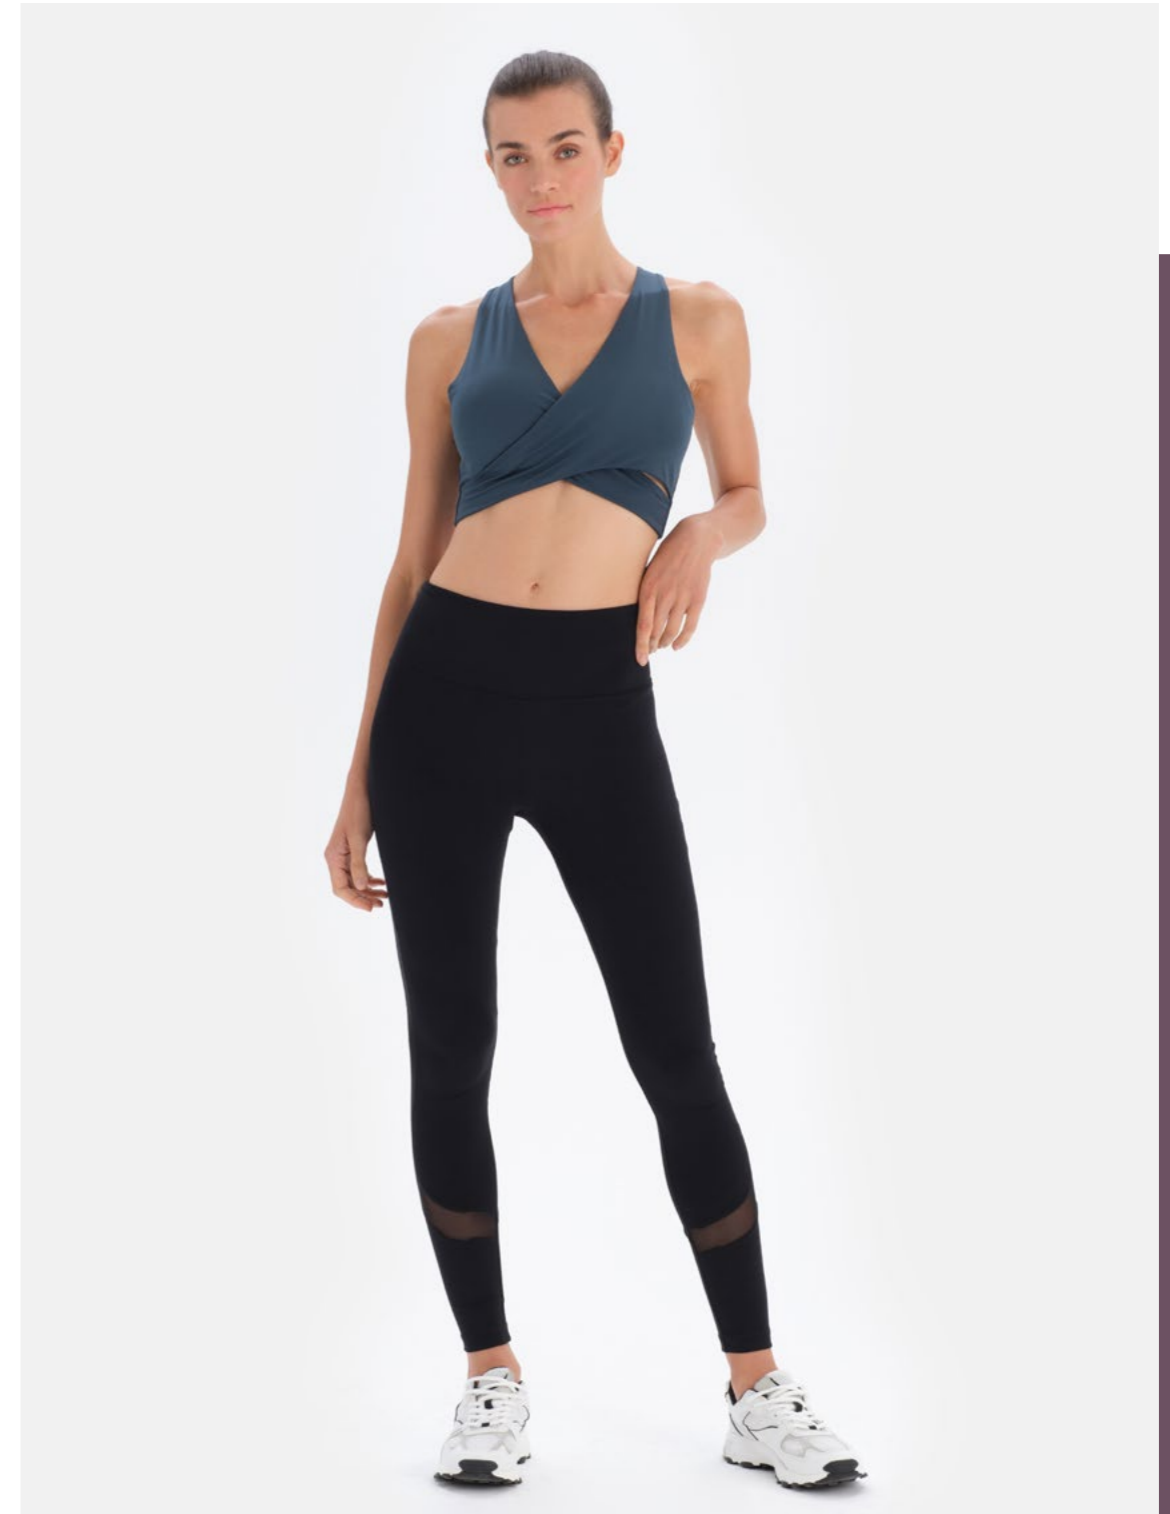

23WW15242BB

Tayt
Tight

Siyah
Black

XS-XL