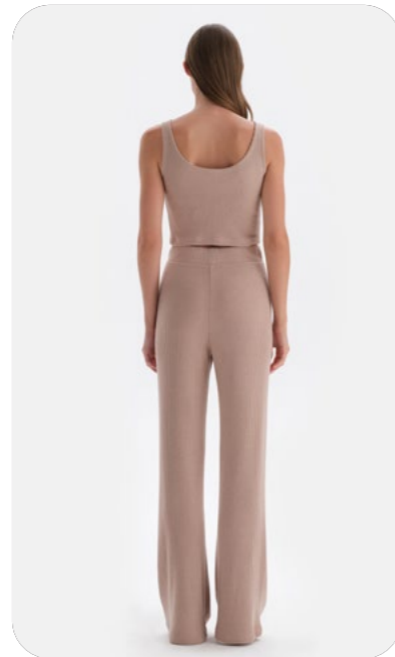

23WW11252BB

Hırka
Cardigan

Açık Kahve
Brown

S-XL