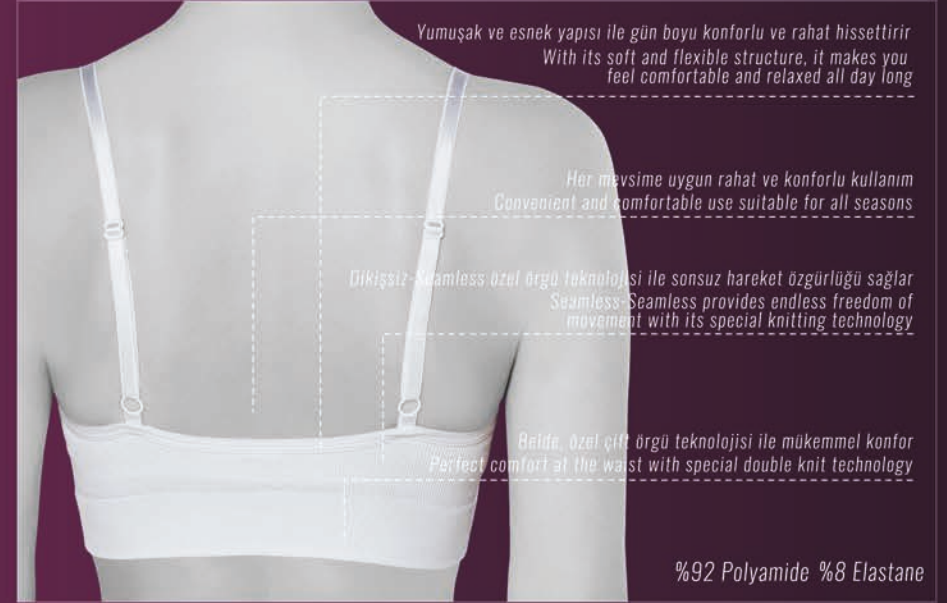

Dikişsiz / Seamless SÜTYEN

Yumuşak ve esnek yapısı ile gün boyu konforlu ve rahat hissettirir
With its soft and flexible structure, it makes you feel comfortable and relaxed all day long

Her mevsime uygun rahat ve konforlu kullanım
Convenient and comfortable use suitable for all seasons

Dikişsiz-Seamless özel örgü teknolojisi ile sonsuz hareket özgürlüğü sağlar
Seamless-Seamless provides endless freedom of movement with its special knitting technology

Belde, özel çift örgü teknolojisi ile mükemmel konfor
Perfect comfort at the waist with special double knit technology

%92 Polyamide %8 Elastane

www.papatyalingerie.com

RENKLER / COLORS

Siyah / Black

Beyaz / White

Gri / Grey

S - M 36 - 38

M - L 38 - 40

L - XL 40 - 42