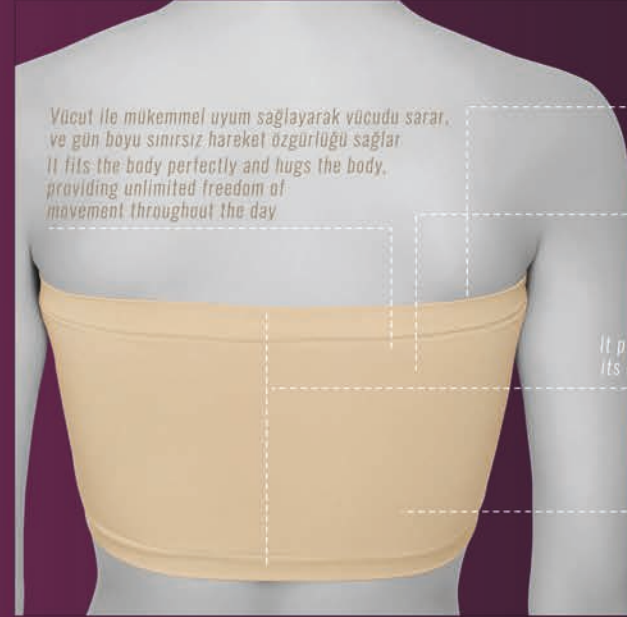

L - XL / 40 - 42

KOD/CODE
PS.565

Süper Yumuşak Doku

- Ekstra Sıkı ve İnce Görüntü
- Nefes Alan Özel Doku
- Her Mevsime Uygun Rahat Kullanım
- İç Göstermeyen, Potluk Yapmayan, Toparlayıcı Özellik
- Dikişsiz, Özel Örgü Teknolojisi

Fitilli Seamless STRAPLEZ KAPLI SÜTYEN

Vücut ile mükemmel uyum sağlayarak vücudu sarar, ve gün boyu sınırsız hareket özgürlüğü sağlar
It fits the body perfectly and hugs the body, providing unlimited freedom of movement throughout the day