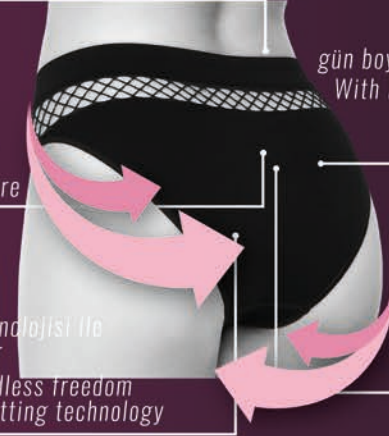

SEAMLESS / DİKİŞSİZ
ACTIVEWEAR / SPORTWEAR
DİKİŞSİZ SEAMLESS SLİP BİKİNİ

Dikişsiz / Seamless FILELİ SLİP

Belde, özel çift örgü teknolojisi ile mükemmel konfor sağlar
Perfect comfort at the waist with special double knit technology

Nefes alan özel dokuya sahiptir
It has a special breathable texture

Dikişsiz-Seamless özel örgü teknolojisi ile
sonsuz hareket özgürlüğü sağlar
Seamless-Seamless provides endless freedom
of movement with its special knitting technology