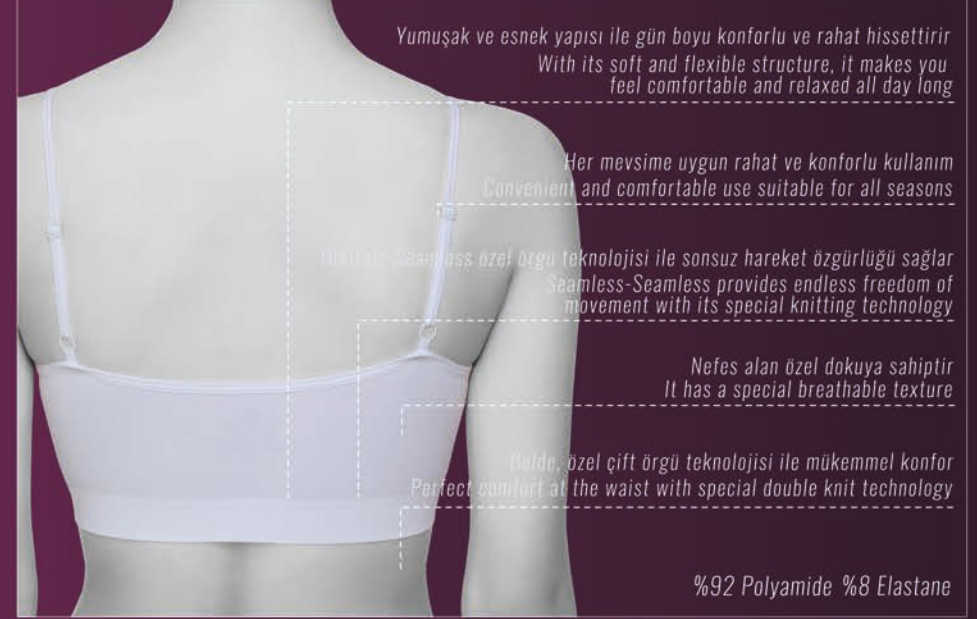

BÜSTİYER

Yumuşak ve esnek yapısı ile gün boyu konforlu ve rahat hissettirir
With its soft and flexible structure, it makes you feel comfortable and relaxed all day long

Her mevsime uygun rahat ve konforlu kullanım
Convenient and comfortable use suitable for all seasons

Dikişsiz-Seamless özel örgü teknolojisi ile sonsuz hareket özgürlüğü sağlar
Seamless-Seamless provides endless freedom of movement with its special knitting technology

Nefes alan özel dokuya sahiptir
It has a special breathable texture

Belden, özel çift örgü teknolojisi ile mükemmel konfor
Perfect comfort at the waist with special double knit technology

%92 Polyamide %8 Elastane

www.papatyalingerie.com

RENKLER / COLORS

Ten / Skin

XS - S 34 - 36

Beyaz / White

S - M 36 - 38

Siyah / Black

M - L 38 - 40

L - XL 40 - 42