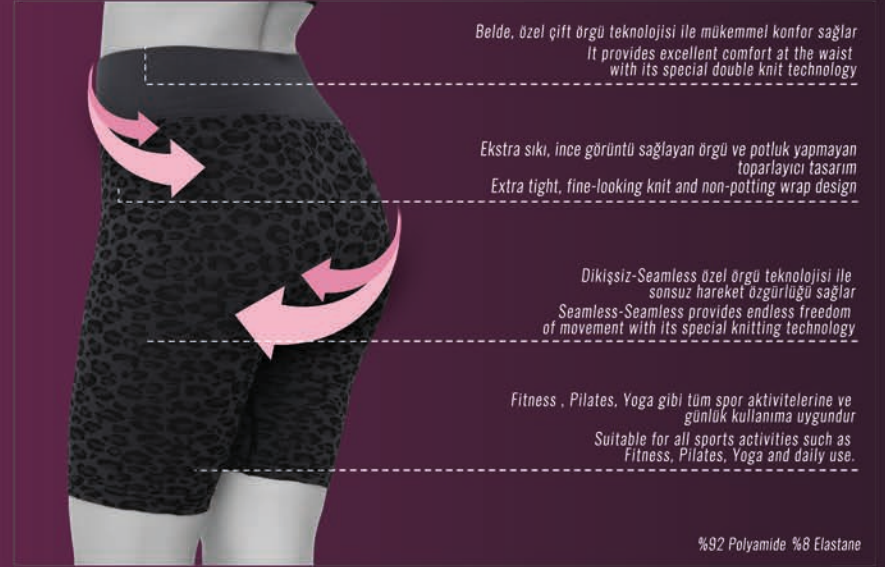

Dikişsiz / Seamless ÖRGÜDEN LEOPAR DESENLİ KISA SPOR TAYT

Belde, özel çift örgü teknolojisi ile mükemmel konfor sağlar
It provides excellent comfort at the waist
with its special double knit technology

Ekstra sıkı, ince görüntü sağlayan örgü ve potluk yapmayan
toparlayıcı tasarım
Extra tight, fine-looking knit and non-potting wrap design

Dikişsiz-Seamless özel örgü teknolojisi ile
sonsuz hareket özgürlüğü sağlar
Seamless-Seamless provides endless freedom
of movement with its special knitting technology

Fitness , Pilates, Yoga gibi tüm spor aktivitelerine ve
günlük kullanıma uygundur
Suitable for all sports activities such as
Fitness, Pilates, Yoga and daily use.

%92 Polyamide %8 Elastane

www.papatyalingerie.com

RENKLER / COLORS

Kahve-Siyah / Coffee-Black

S - M / 36 - 38

Gri-Siyah / Grey-Black

M - L / 38 - 40

Koyu Lacivert / Navy Blue

L - XL / 40 - 42