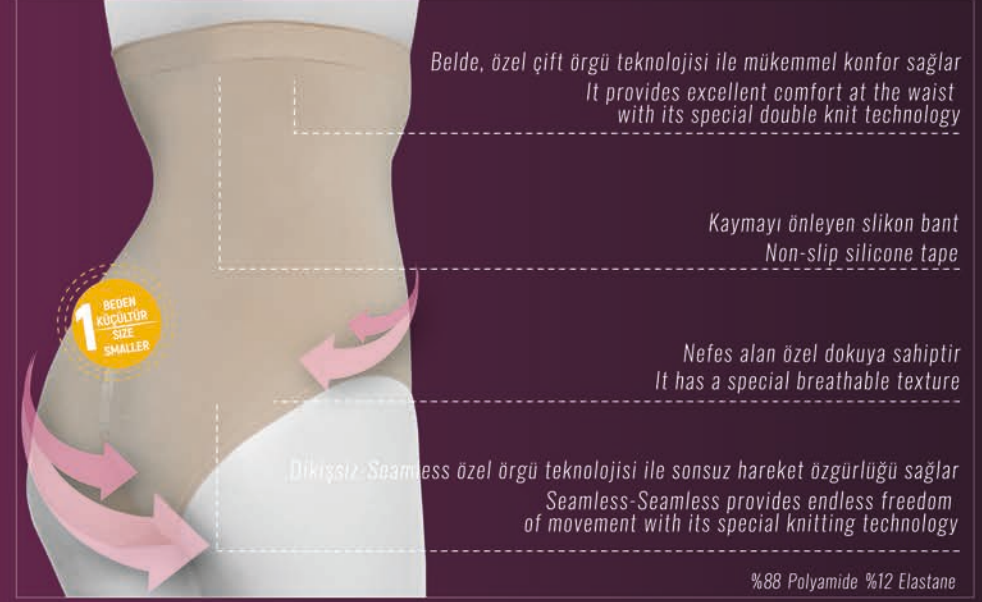

Siyah / Black

S - M / 36 - 38

M - L / 38 - 40

L - XL / 40 - 42

KOD/CODE
PS.535

Süper Yumuşak Doku

- Nefes alan özel doku
- Antibakteriyel
- Belde, özel çift örgü teknolojisi ile mükemmel konfor
- Dikişsiz-Seamless özel örgü, vücut ile en iyi uyumu sağlayarak sonsuz hareket özgürlüğü sağlar
- Kaymayı önleyen silikon bant

1 BEDEN
KÜÇÜLTÜR
SIZE
SMALLER

SEAMLESS / DİKİŞSİZ
ACTIVEWEAR / SPORTWEAR
DİKİŞSİZ SEAMLESS
YÜKSEK BEL KORSE SLİP

Dikişsiz / Seamless **KORSE SLİP**

Belde, özel çift örgü teknolojisi ile mükemmel konfor sağlar
It provides excellent comfort at the waist
with its special double knit technology

Kaymayı önleyen silikon bant
Non-slip silicone tape

Nefes alan özel dokuya sahiptir
It has a special breathable texture

Dikişsiz-Seamless özel örgü teknolojisi ile sonsuz hareket özgürlüğü sağlar
Seamless-Seamless provides endless freedom
of movement with its special knitting technology