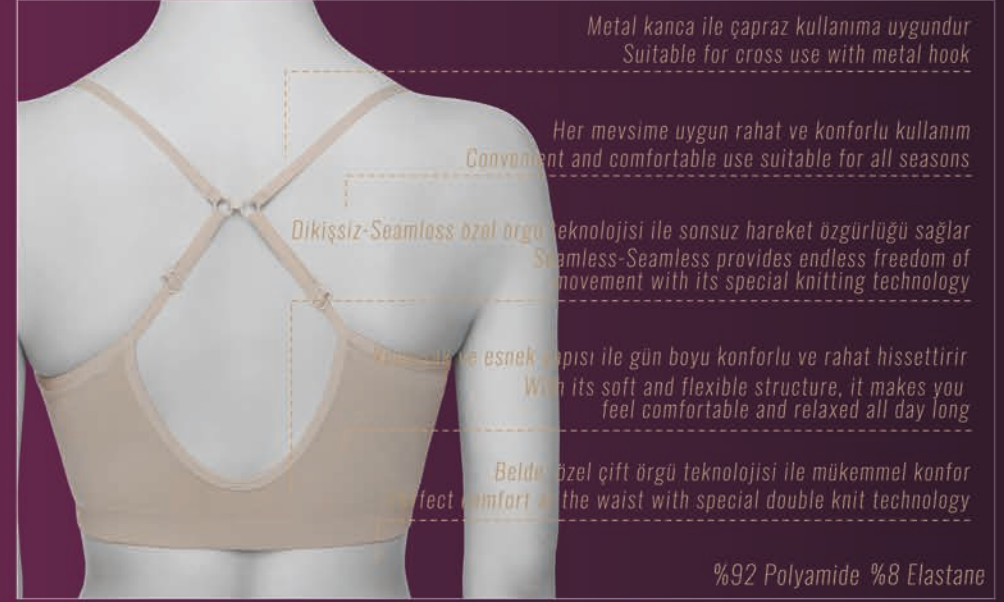

Dikişsiz / Seamless YUVARLAK YAKA BÜSTİYER

www.papatyalingerie.com

RENKLER / COLORS

Ten / Skin

Beyaz / White

Siyah / Black

Bronz Kahve / Bronze Brown

S - M 36 - 38

M - L 38 - 40

L - XL 40 - 42