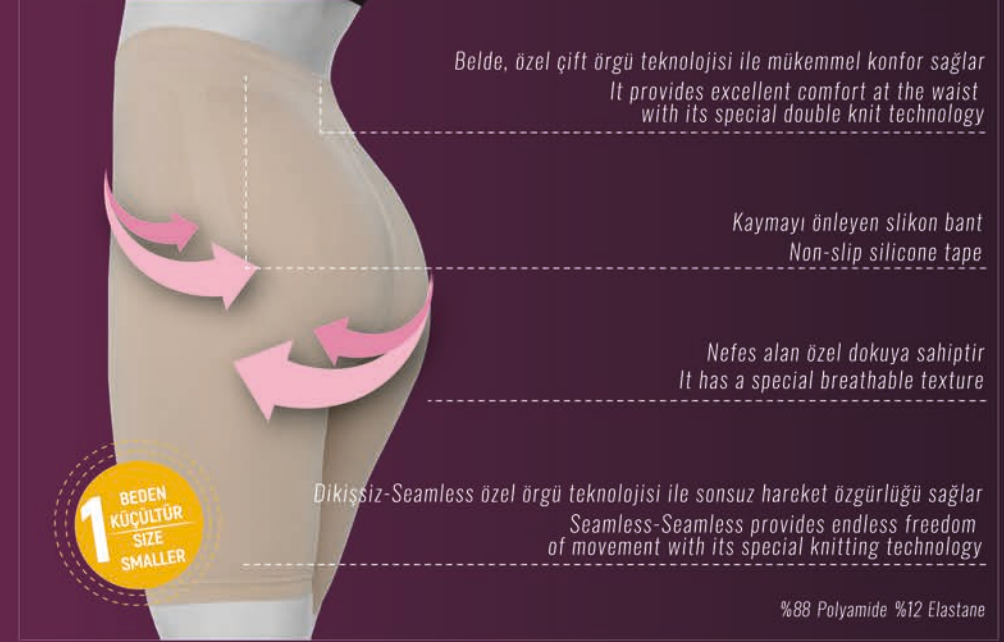

KOD/CODE
PS.555

Süper Yumuşak Doku

- Antibakteriyel
- Belde, özel çift örgü teknolojisi ile mükemmel konfor
- Dikişsiz-Seamless özel örgü, vücut ile en iyi uyumu sağlayarak sonsuz hareket özgürlüğü sağlar
- Kaymayı önleyen silikon bant
- Her mevsime uygun rahat ve konforlu kullanım

1 BEDEN
KÜÇÜLTÜR
SIZE
SMALLER

Dikişsiz / Seamless UZUN BOXER

www.papatyalingerie.com

RENKLER / COLORS

Ten / Skin

S - M / 36 - 38

Siyah / Black

M - L / 38 - 40

Bronz Kahve / Bronze Brown

L - XL / 40 - 42