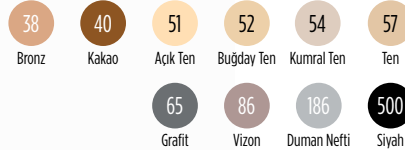

Pilyaj / Folio Bag

Ürün kodu / Article No.

LPA27K

Den

20

Beden / Size

1 - 2 - 3 - 4

Renkler / Colors

NPOSUK

Den

15

Beden / Size

1 - 2 - 3 - 4

Renkler / Colors

38

Bronz