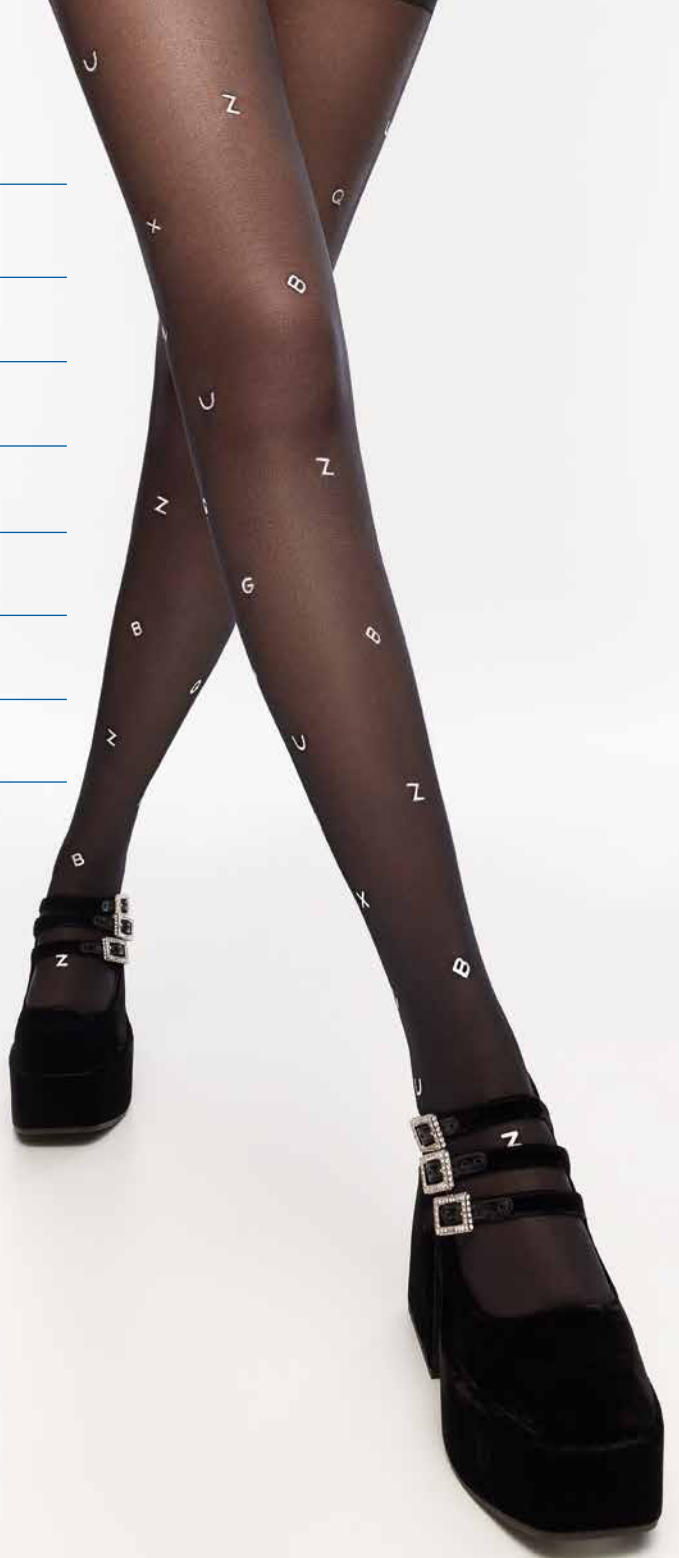

LETTER

Ürün adı / Article Name

Letter Külötlü Çorap / Fashion Tights

Kompozisyon / Composition

%84 Polyamide - %16 Elastane

Ambalaj şekli / Package

Zarf / Envelope

Ürün kodu / Article No.

LP43PK

Den

30

Adet / Quantity

3

Beden / Size

1/2 - 3/4

Renkler / Colors

500

Siyah

yeni
new