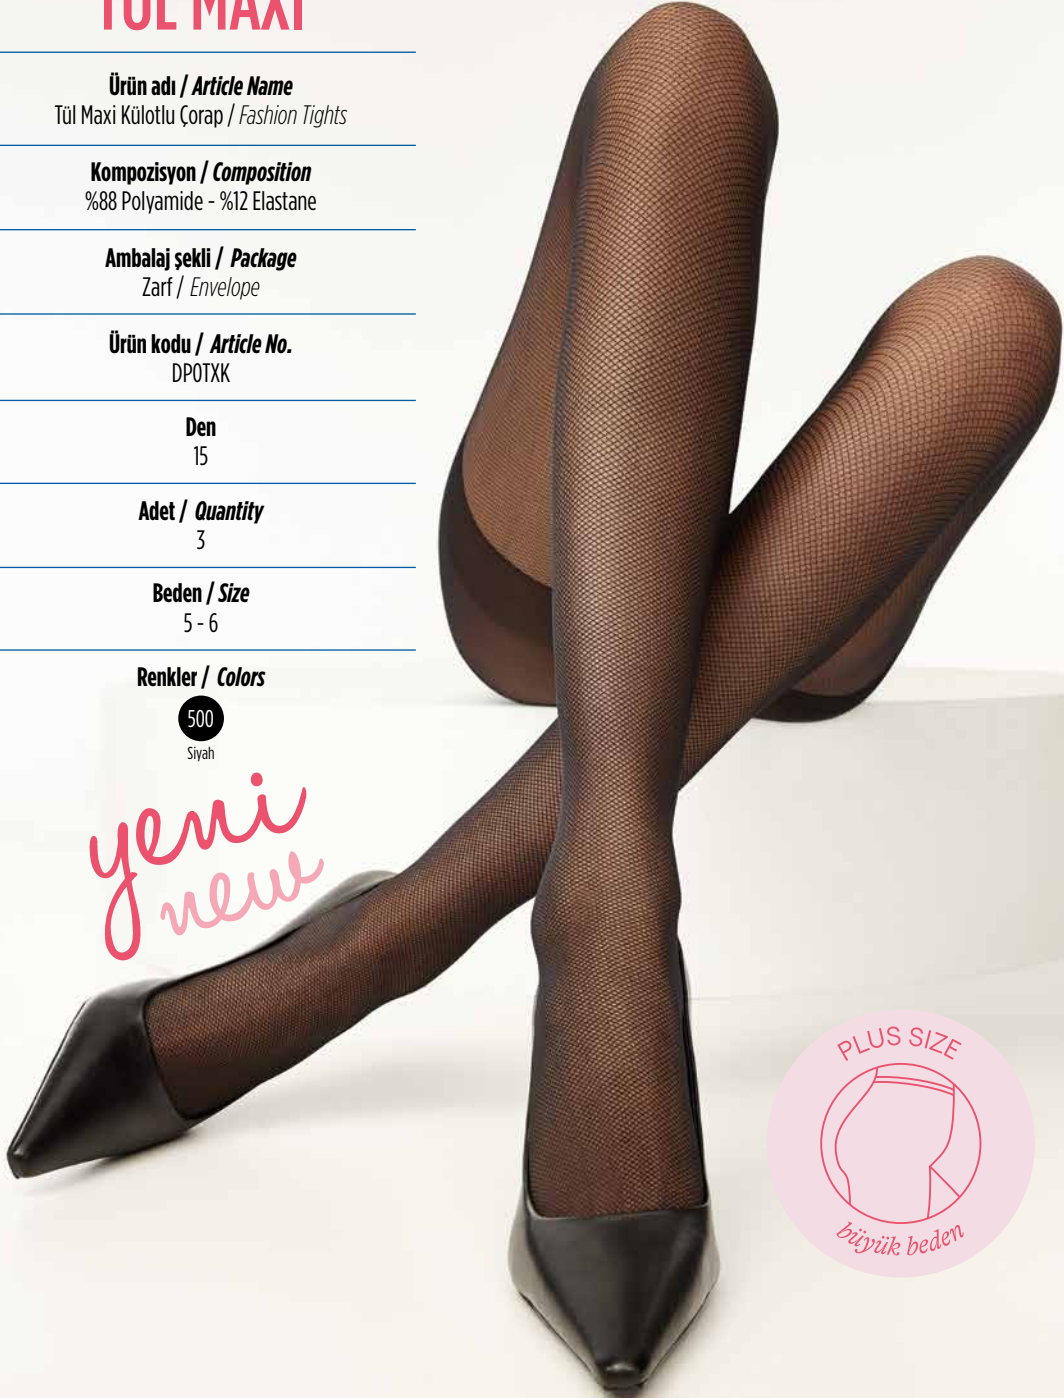

TÜL MAXI

Ürün adı / Article Name

Tül Maxi Külotlu Çorap / Fashion Tights

Kompozisyon / Composition

%88 Polyamide - %12 Elastane

Ambalaj şekli / Package

Zarf / Envelope

Ürün kodu / Article No.

DPOTXK

Den

15

Adet / Quantity

3

Beden / Size

5 - 6

Renkler / Colors

500

Siyah

yeni
new