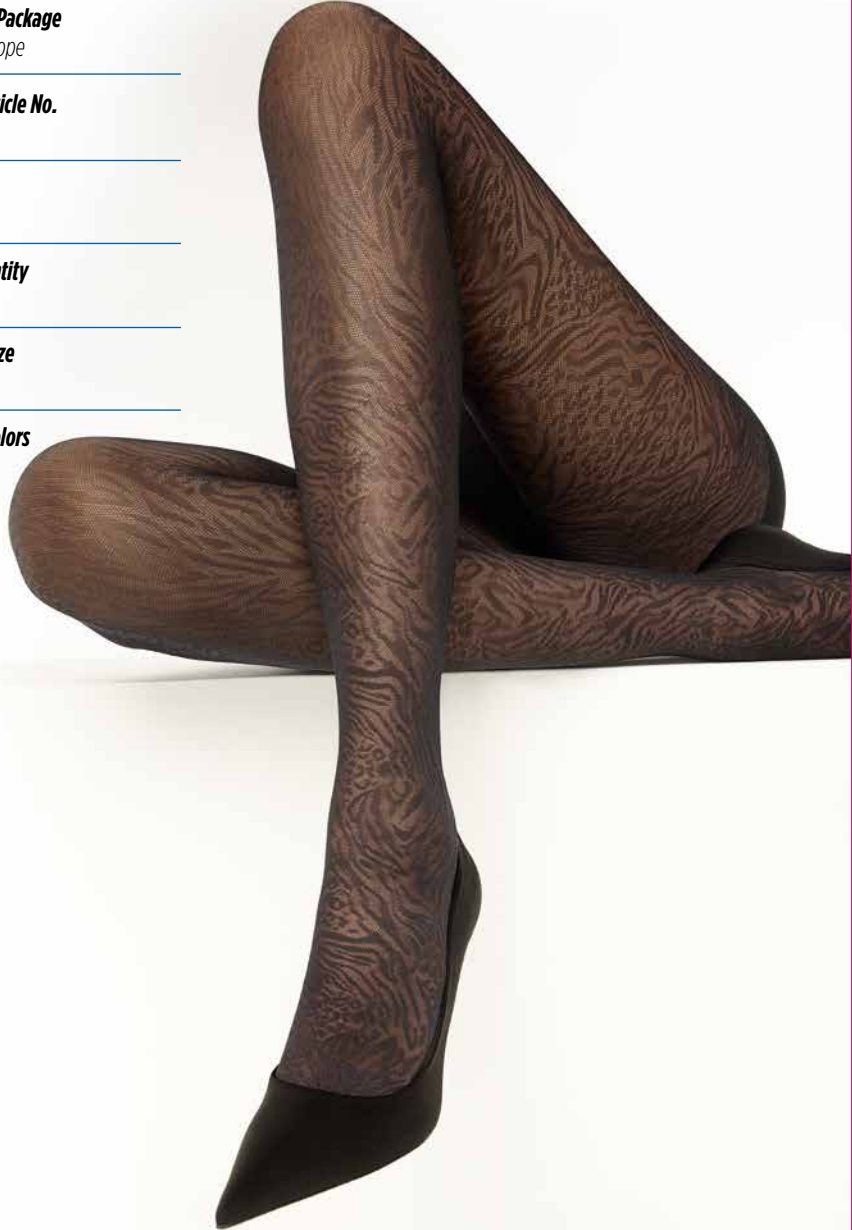

WAVED

Ürün adı / Article Name

Waved Külotlu Çorap / Fashion Tights

Kompozisyon / Composition

%85 Polyamide - %15 Elastane

Ambalaj şekli / Package

Zarf / Envelope

Ürün kodu / Article No.

DP695K

Den

40

Adet / Quantity

3

Beden / Size

1/2 - 3/4

Renkler / Colors

500

Siyah