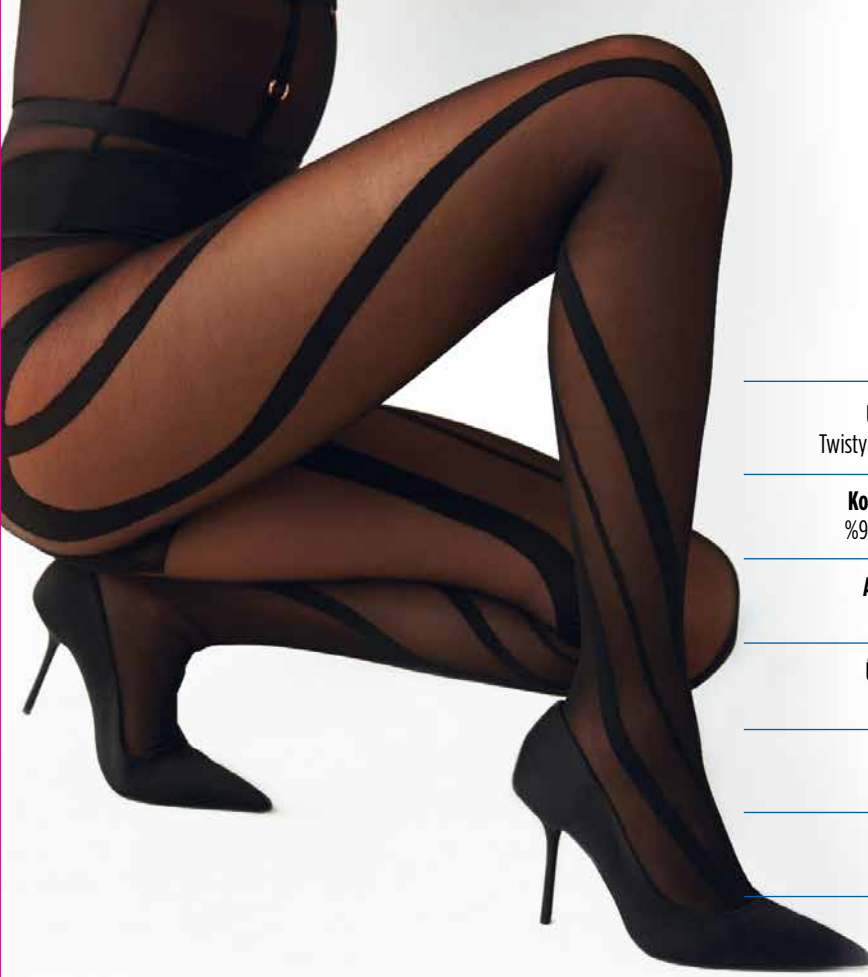

## TWISTY

**Ürün adı / Article Name**

Twisty Külotlu Çorap / Fashion Tights

**Kompozisyon / Composition**

%94 Polyamide - %6 Elastane

**Ambalaj şekli / Package**

Zarf / Envelope

**Ürün kodu / Article No.**